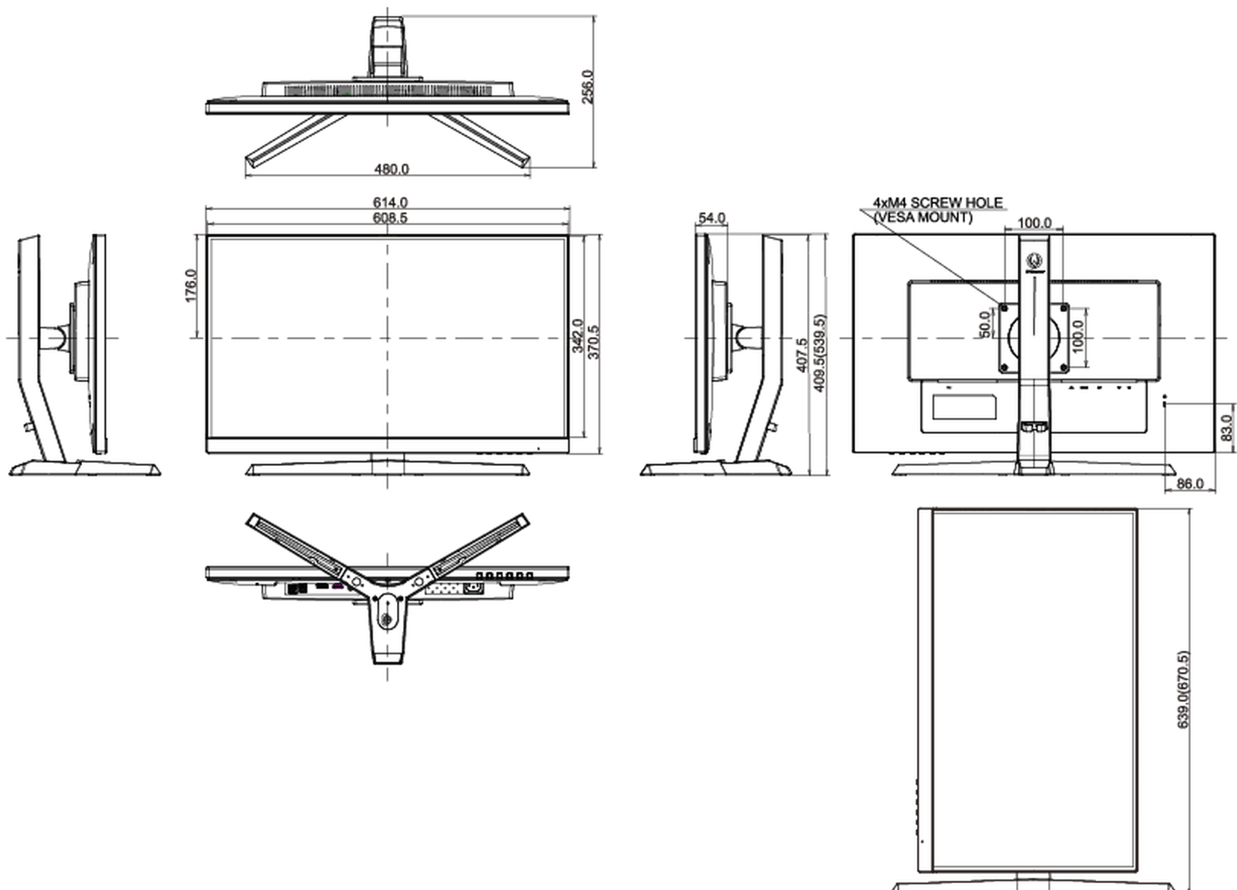

04 MECCANICA

Regolazione posizione display	altezza, pivot (rotazione), tilt
Regolazione altezza	130mm
Rotazione (funzione PIVOT)	90°
Angolo di inclinazione	18° alto; 3° giù
Montaggio VESA	100 x 100mm
Passaggio cavi	si

Prodotti dimensioni L x H x P	614 x 409.5 (539.5) x 256mm
Box dimensioni L x H x P	740 x 456 x 215mm
Peso (netto)	5.4kg
Peso (lordo)	7.4kg
EAN code	4948570118328

Tutti i marchi e i marchi registrati citati. E & O E. Specifiche soggette a modifiche senza preavviso. Tutti i display LCD è conforme alla norma ISO-9241-307:2008 in connessione con difetti dei pixel.