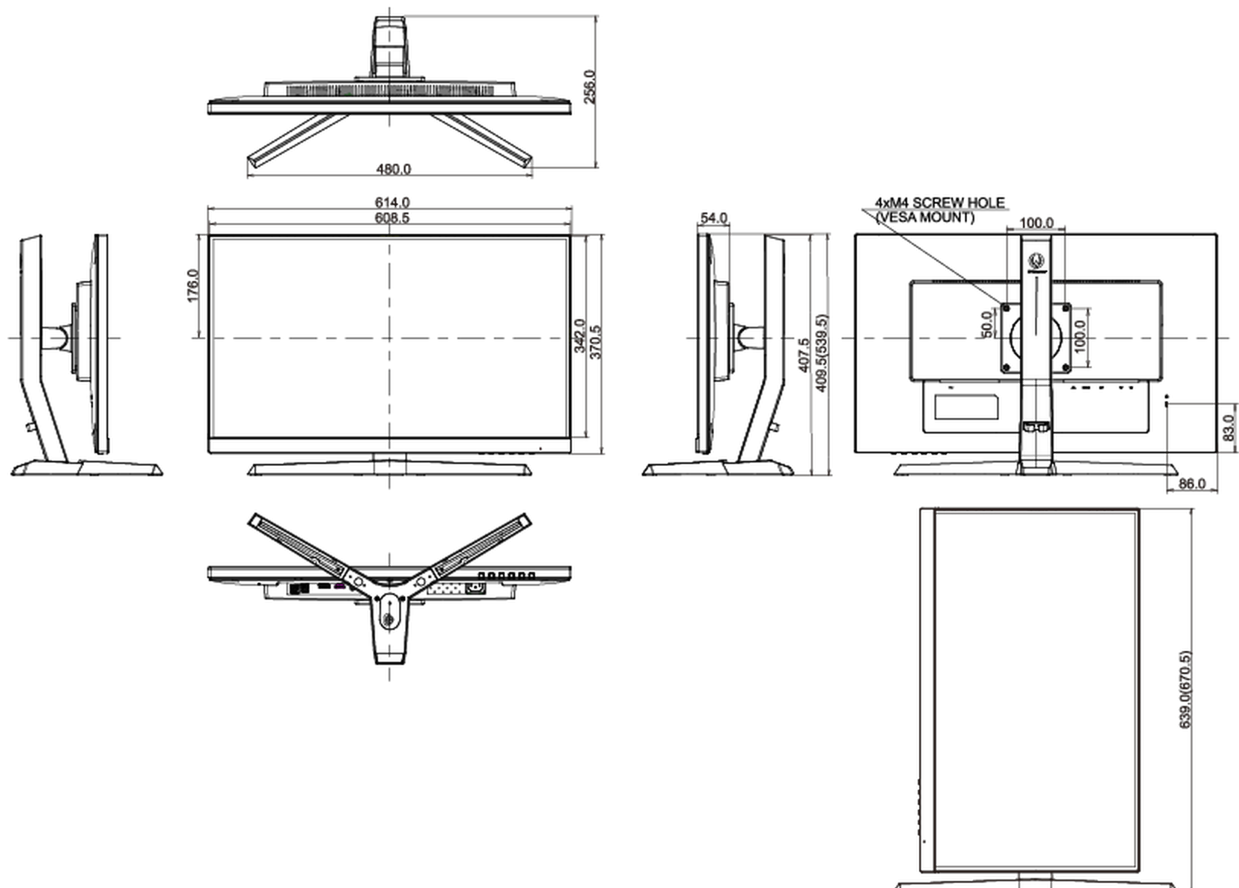

G

REACH SVHC

meer dan 0.1%: Lood

08 AFMETINGEN / GEWICHT

Product afmetingen B x H x D

614 x 409.5 (539.5) x 256mm

Doos afmetingen B x H x D

740 x 456 x 215mm

Gewicht (zonder doos)

5.4kg

Gewicht (inclusief doos)

7.4kg

EAN code

4948570118328

Alle handelsmerken zijn geregistreerd. Gegevens onder voorbehoud van zetfouten. Specificaties kunnen vooraf en zonder opgaa van reden gewijzigd worden. Alle LCD-panels vallen onder ISO-9241-307:2008 inzake pixelfouten.