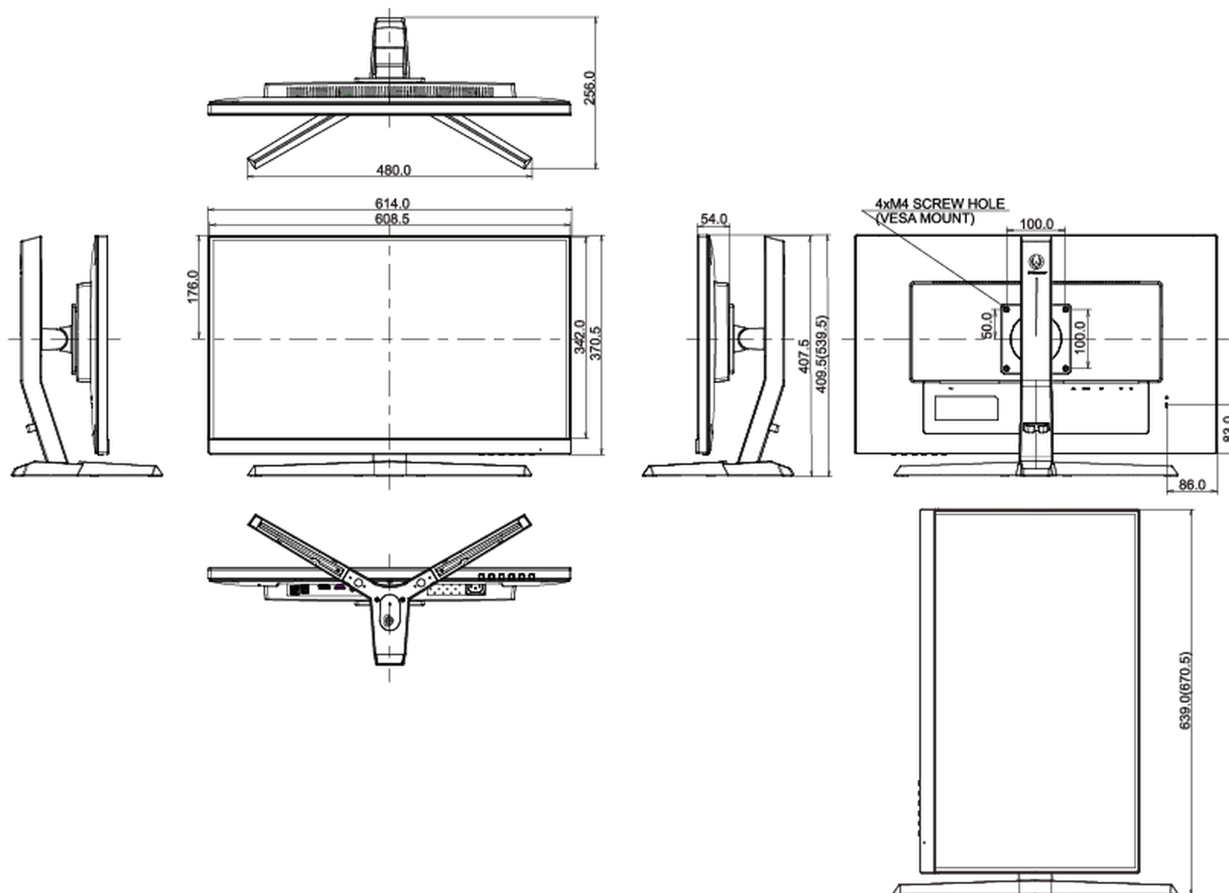

04 МЕХАНИЧЕСКИЕ ХАРАКТЕРИСТИКИ

Эргономика	высота, вращение экрана, наклон
Настройка высоты (HAS)	130мм
Вращение экрана (PIVOT)	90°
Угол наклона экрана	18° вверх; 3° вниз
Крепление VESA	100 x 100мм
Крепления для кабелей	да

07 СТАНДАРТЫ

Сертификаты	CE, TÜV-Bauart, EAC, PSE, RoHS support, ErP, WEEE, VCCI, REACH, UKCA
REACH SVHC	свинца, превышает 0.1%

08 РАЗМЕР / ВЕС

Размер продукта Ш x В x Г	614 x 409.5 (539.5) x 256мм
Размер коробки Ш x В x Г	740 x 456 x 215мм
Вес (без упаковки)	5.4кг
Вес (с упаковкой)	7.4кг
EAN код	4948570118328