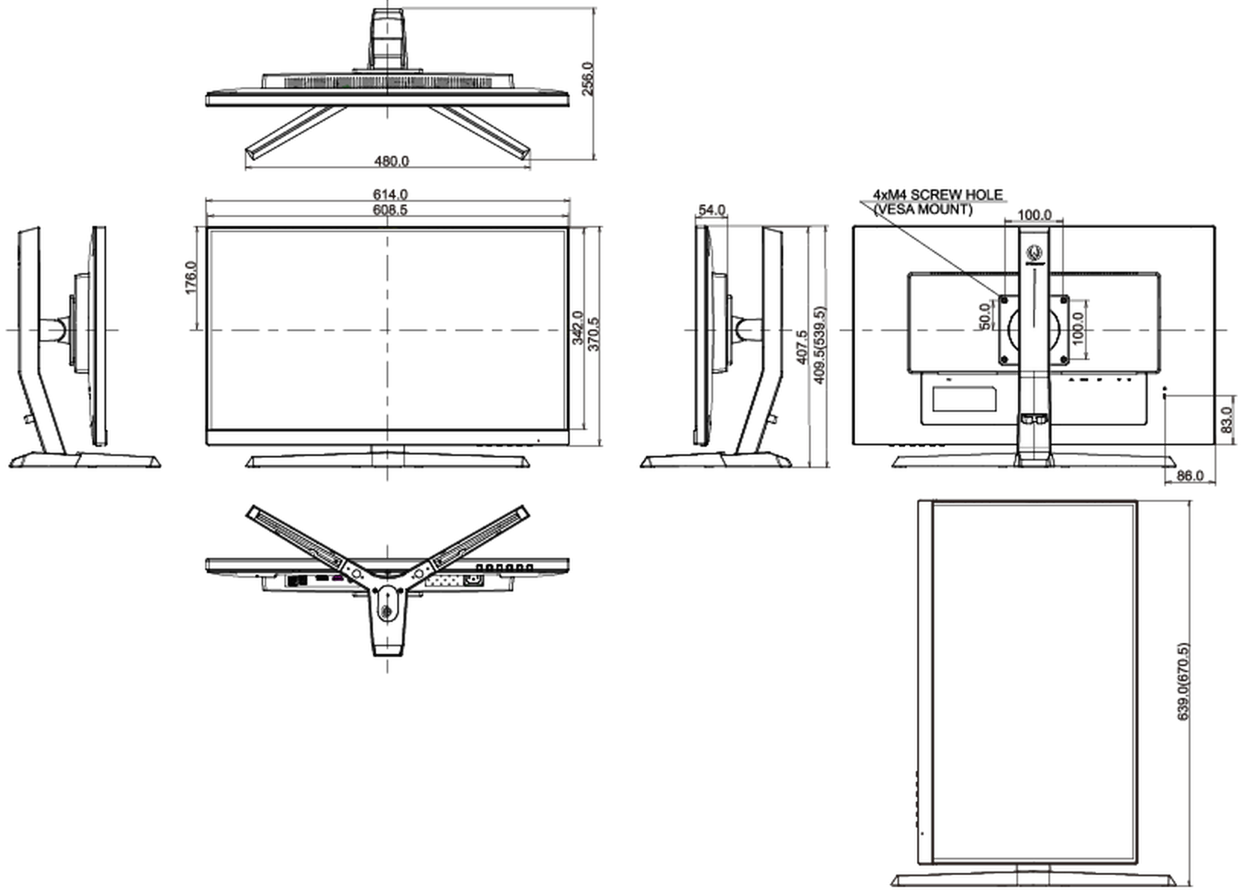

Güç kaynağı

AC AC - 100V, 240/V, 50Hz

Güç kullanımı

35W tipik, 0.5W stand by, 0.3W off mode

07 ÖLÇÜLER / AĞIRLIK

Ürün boyutları G x Y x D

614 x 409.5 (539.5) x 256mm

Kutu boyutları G x Y x D

740 x 456 x 215mm

Ağırlık (kutu hariç)

5.4kg

Ağırlık (kutu ile birlikte)

7.4kg

EAN kodu

4948570118328

All trademarks and registered trademarks acknowledged. E & O E. Specification subject to change without notice. All LCD's comply with ISO-9241-307:2008 in connection with pixel defects.

© IIYAMA CORPORATION. ALL RIGHTS RESERVED