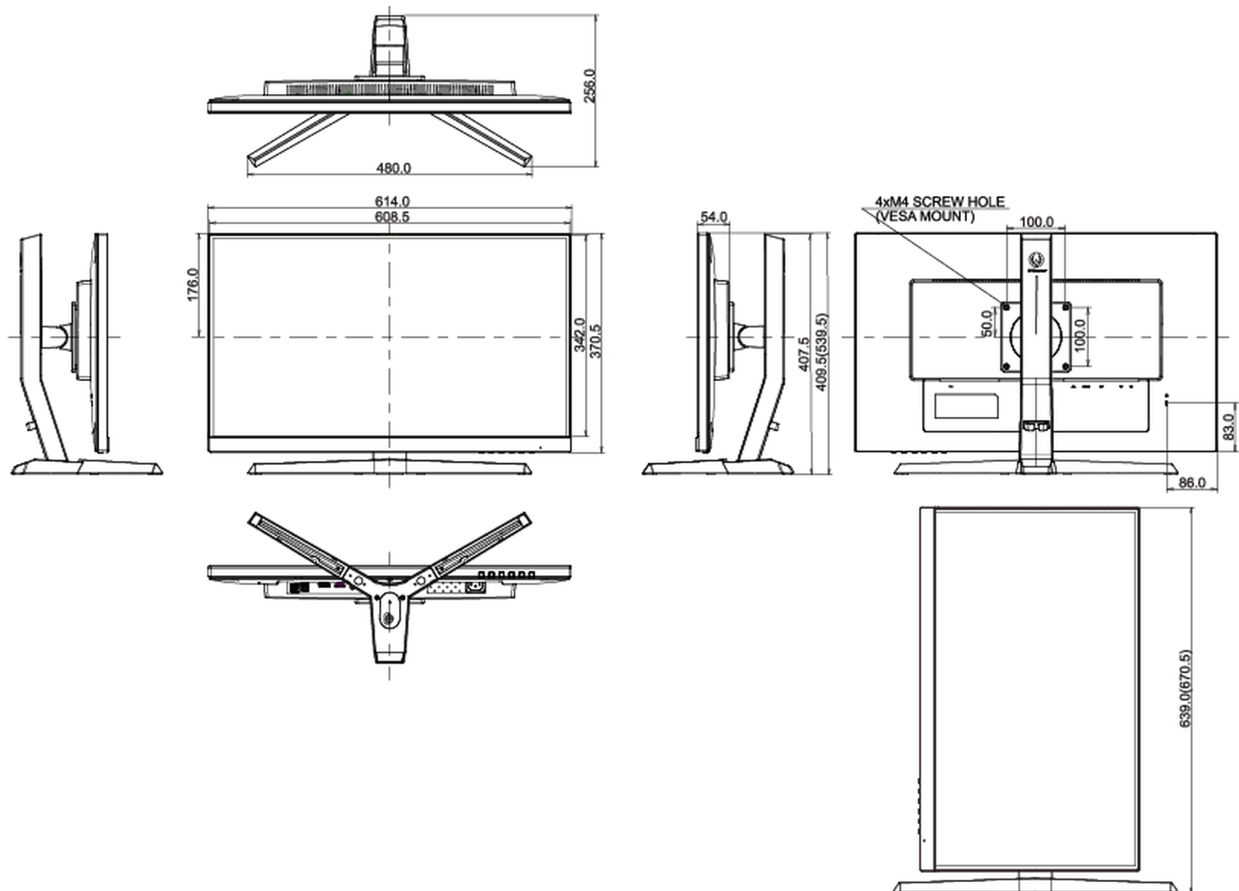

05 6.АКЦЕССУАРЫ

Кабели

Питание, USB, HDMI, DP

Прочее

Краткое руководство по началу работы, Руководство по безопасности

06 POWER-MANAGEMENT

Блок питания

внутренний

Питание

AC AC - 100V, 240V, 50Гц

Потребляемая мощность

35W стандарт, 0.5W ожидание, 0.3W отключено

07 СТАНДАРТЫ

Сертификаты

CE, TÜV-Bauart, EAC, PSE, RoHS support, ErP, WEEE, VCCI, REACH, UKCA

REACH SVHC

свинца, превышает 0.1%

08 РАЗМЕР / ВЕС

Размер продукта Ш x В x Г

614 x 409.5 (539.5) x 256мм

Размер коробки Ш x В x Г

740 x 456 x 215мм

Вес (без упаковки)

5.4кг

Вес (с упаковкой)

7.4кг

EAN код

4948570118328

Все товарные знаки и торговые марки являются собственностью их владельцев и они защищены. Ошибки и изменения допускаются. Спецификации могут быть изменены без уведомления. Все LCD мониторы соответствуют стандарту ISO-9241-307:2008 по политике битых пикселей.