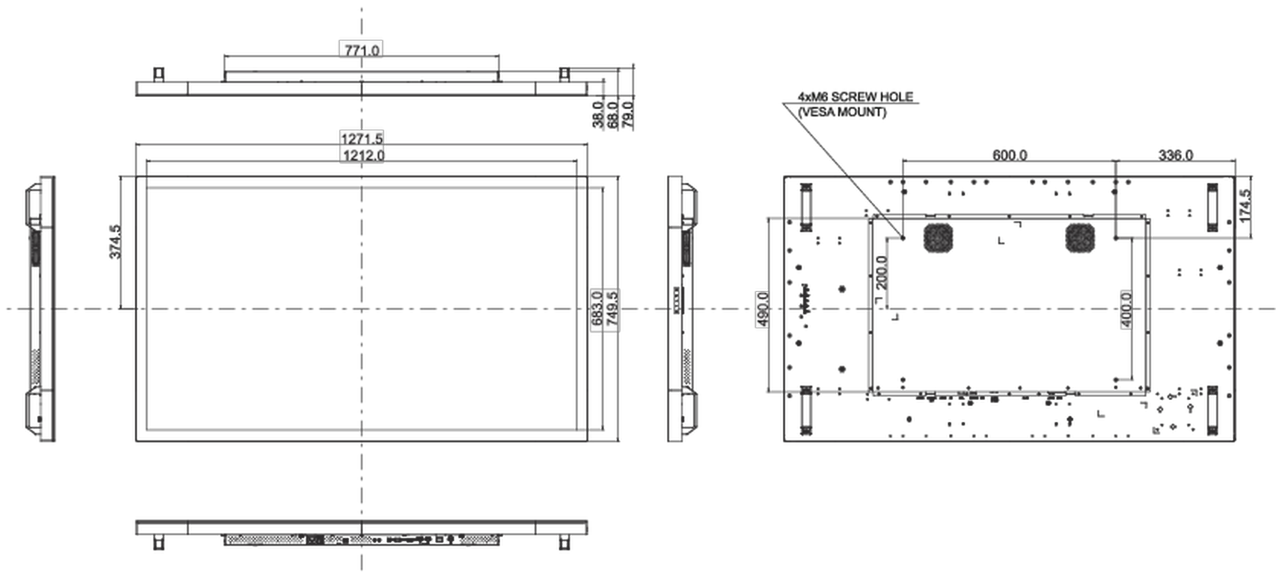

09 СТАНДАРТЫ

Сертификаты	CE, EAC, RoHS support, ErP, WEEE, cULus, REACH, UKCA
REACH SVHC	свинца, превышает 0.1%

10 РАЗМЕР / ВЕС

Размер продукта Ш x В x Г	1271.5 x 749.4 x 68мм
Размер коробки Ш x В x Г	1400 x 930 x 245мм
Вес (без упаковки)	41кг
Вес (с упаковкой)	46.5кг