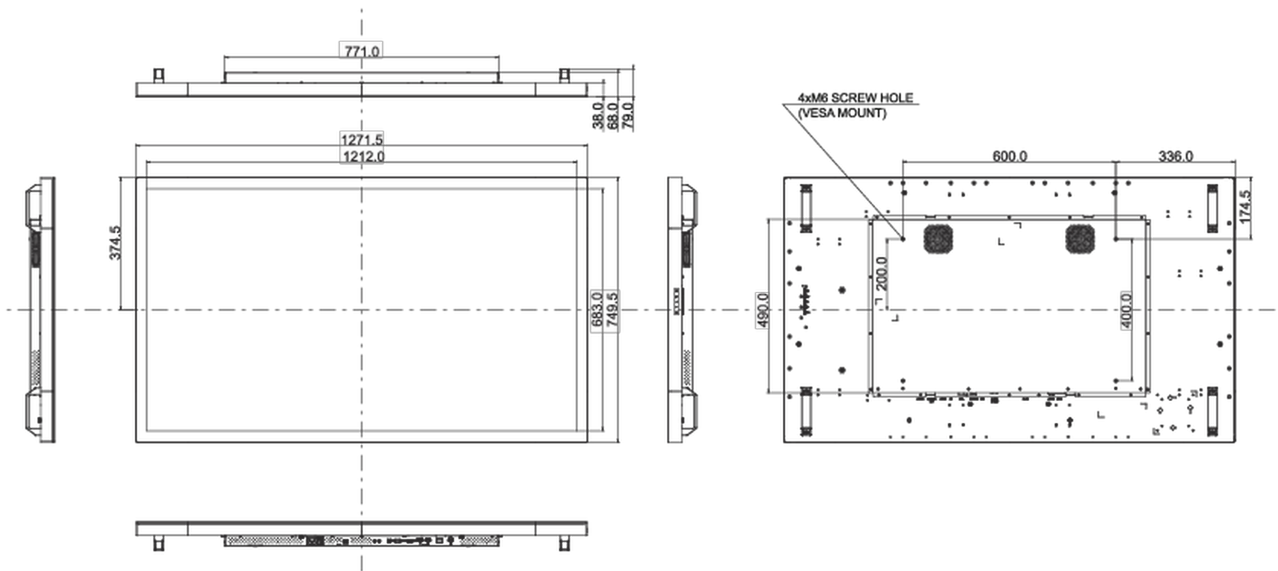

09 ODRŽIVOST

Propisi	CE, EAC, RoHS podrška, ErP, WEEE, cULus, REACH, UKCA
Klasa energetske efikasnosti (Regulation (EU) 2017/1369)	G
REACH SVHC	iznad 0.1%: Olova

10 DIMENZIJE / TEŽINA

Dimenzije proizvoda Š x V x D	1271.5 x 749.4 x 68mm
Dimenzije kutije Š x V x D	1400 x 930 x 245mm
Težina (bez kutije)	41kg
Težina (sa kutijom)	46.5kg
EAN kod	4948570118069