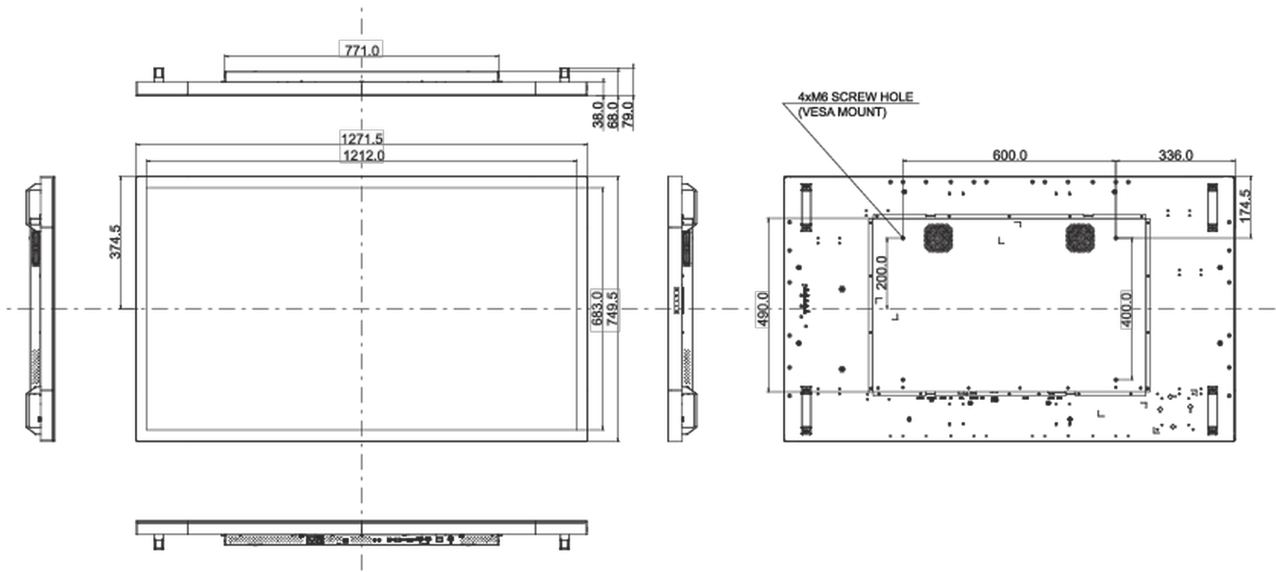

| | |
|-------------|--|
| Сертификаты | CE, EAC, RoHS support, ErP, WEEE, cULus, REACH, UKCA |
| REACH SVHC | свинца, превышает 0.1% |

10 РАЗМЕР / ВЕС

| | |
|---------------------------|-----------------------|
| Размер продукта Ш x В x Г | 1271.5 x 749.4 x 68мм |
| Размер коробки Ш x В x Г | 1400 x 930 x 245мм |
| Вес (без упаковки) | 41кг |
| Вес (с упаковкой) | 46.5кг |