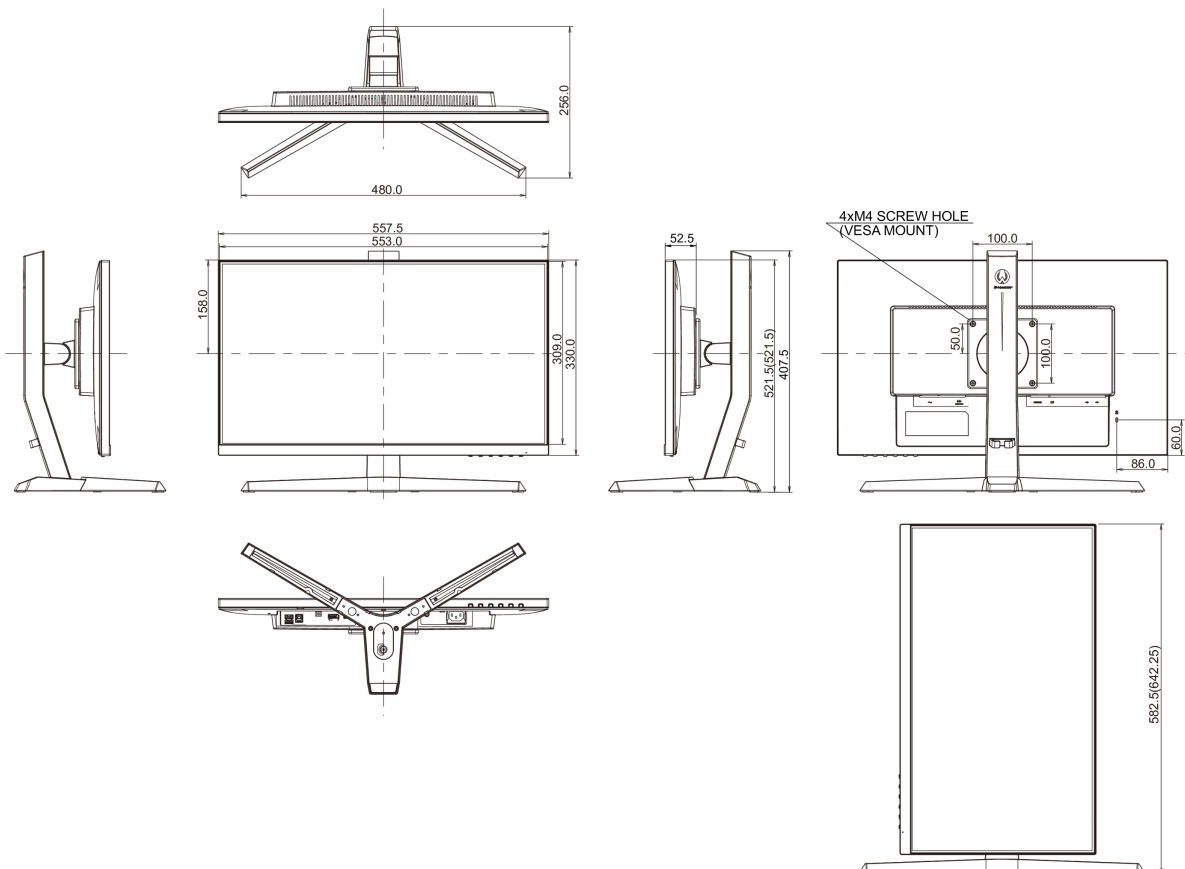

## 08 AFMETINGEN / GEWICHT

Product afmetingen B x H x D

557.5 x 391.5(521.5) x 256mm

Doos afmetingen B x H x D

711 x 420 x 214mm

Gewicht (zonder doos)

4.5kg

Gewicht (inclusief doos)

6.5kg

EAN code

4948570118311

*Alle handelsmerken zijn geregistreerd. Gegevens onder voorbehoud van zetfouten. Specificaties kunnen vooraf en zonder opgaa van reden gewijzigd worden. Alle LCD-panels vallen onder ISO-9241-307:2008 inzake pixelfouten.*