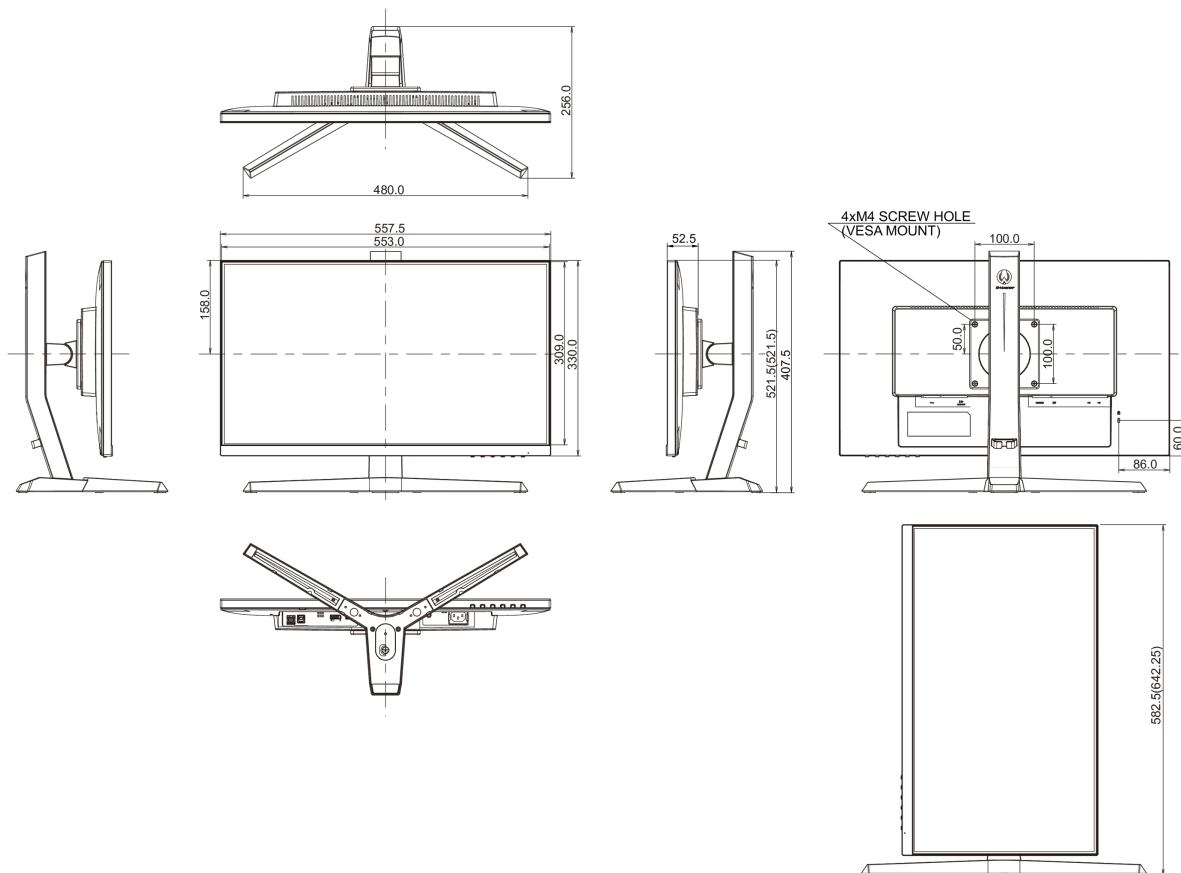

04 МЕХАНИЧЕСКИЕ ХАРАКТЕРИСТИКИ

Эргономика	высота, вращение экрана, наклон
Настройка высоты (HAS)	130мм
Вращение экрана (PIVOT)	90°
Угол наклона экрана	18° вверх; 3° вниз
Крепление VESA	100 x 100мм
Крепления для кабелей	да

07 СТАНДАРТЫ

Сертификаты	CE, TÜV-Bauart, EAC, PSE, RoHS support, ErP, WEEE, VCCI, REACH, UKCA
Класс энергоэффективности	A
REACH SVHC	свинца, превышает 0.1%

08 РАЗМЕР / ВЕС

Размер продукта Ш x В x Г	557.5 x 391.5(521.5) x 256мм
Размер коробки Ш x В x Г	711 x 420 x 214мм
Вес (без упаковки)	4.5кг
Вес (с упаковкой)	6.5кг
EAN код	4948570118311