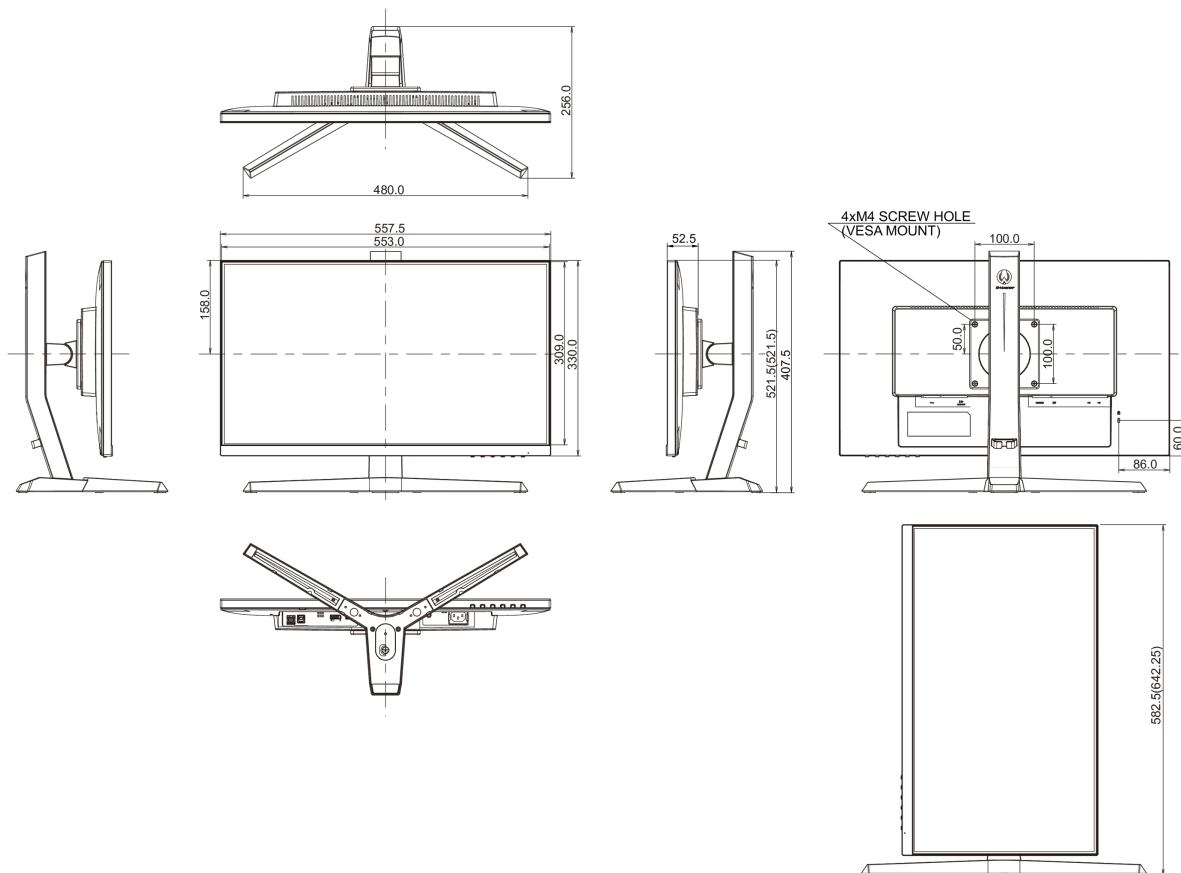

## 08 ROZMĚRY / HMOTNOST

Rozměry výrobku Š x V x D	557.5 x 391.5(521.5) x 256mm
Rozměry balení Š x V x D	711 x 420 x 214mm
Váha (bez balení)	4.5kg
Váha (s balením)	6.5kg
EAN code	4948570118311

*v oblasti počtu vadných pixelů.*