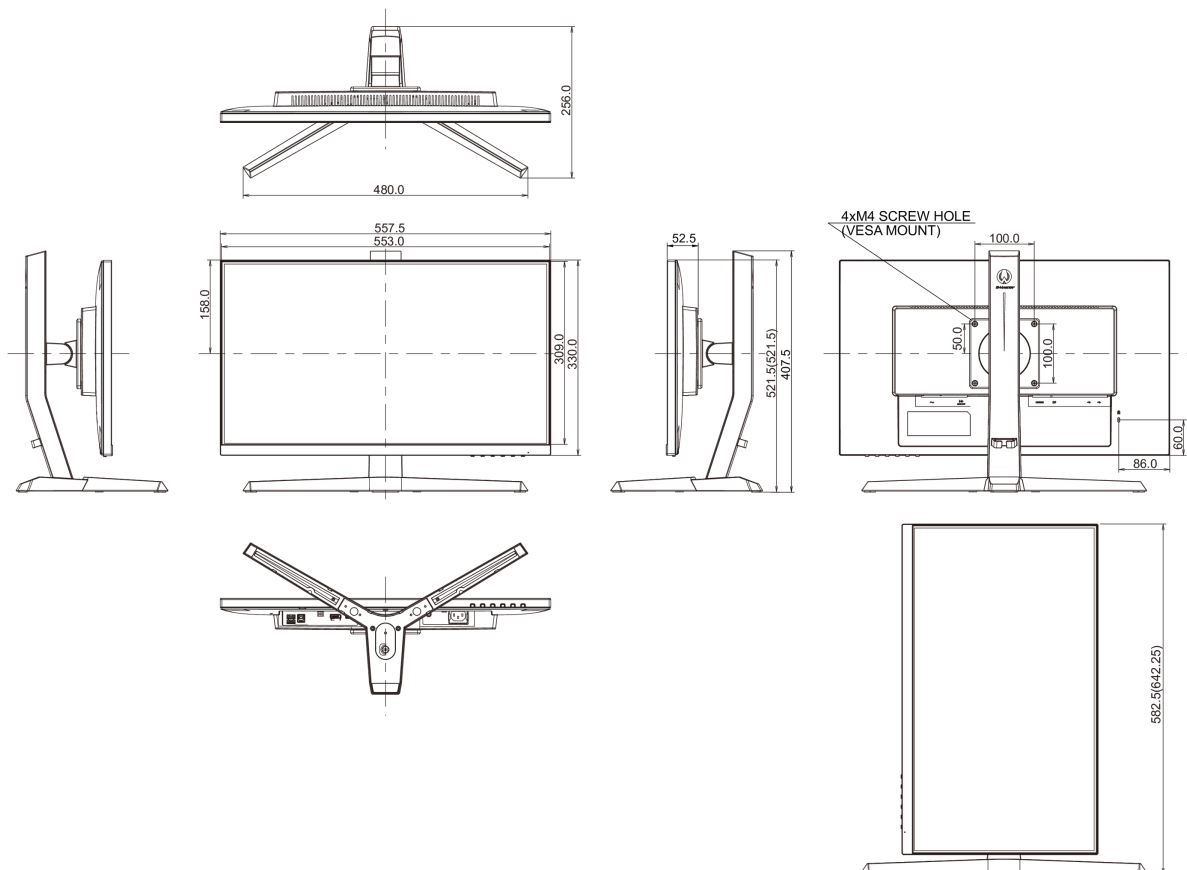

Bilddiagonale	24.5", 62.2cm
Panel-Technologie	Fast IPS, matte Oberfläche
Physikalische Auflösung	1920 x 1080 @165Hz (2.1 megapixel Full HD)
Bildformat	16:9
Helligkeit	400 cd/m ²
Kontrastverhältnis	1000:1
Erweitertes Kontrast Verhältnis	80M:1
Reaktionszeit (MPRT)	0.5ms
Blickwinkel	horizontal/vertikal: 178°/178°, rechts/links: 89°/89°, nach oben/unten: 89°/89°
Farbunterstützung	16.7mln 8bit
Horizontalfrequenz	30 - 184kHz
Arbeitsfläche H x B	543.7 x 302.6mm, 21.4 x 11.9"
Pixelabstand	0.283mm
Farbe	matt, schwarz

04 MECHANISCH

Verstellmöglichkeiten	Höhe, Pivot (Rotation), Tilt
Höhenverstellbar	130mm
Rotierbar (Pivotfunktion)	90°
Neigungswinkel	18° nach oben; 3° nach unten
VESA Halterung	100 x 100mm
Kabelmanagement	ja

05 ENTHALTENES ZUBEHÖR

Kabel	Netz, USB, HDMI
Sonstige	Leitfaden zur Inbetriebnahme, Sicherheits-Hinweise

06 STROMVERWALTUNG

Netzteil	intern
Stromversorgung	AC AC - 100V, 240/V, 50Hz
Leistungsaufnahme	21W typisch, 0.5W Standby, 0.5W ausgeschaltet

Produkt Abmessungen B x H x T	557.5 x 391.5(521.5) x 256mm
Verpackung Abmessungen B x H x T	711 x 420 x 214mm
Gewicht (ohne Verpackung)	4.5kg
Gewicht (inkl Verpackung)	6.5kg
EAN code	4948570118311

Alle Warenzeichen sind eingetragene Handelsmarken. Irrtum und Änderungen in den Spezifikationen vorbehalten. Alle LCD's erfüllen die ISO-9241-307:2008 Pixelfehlerklasse.