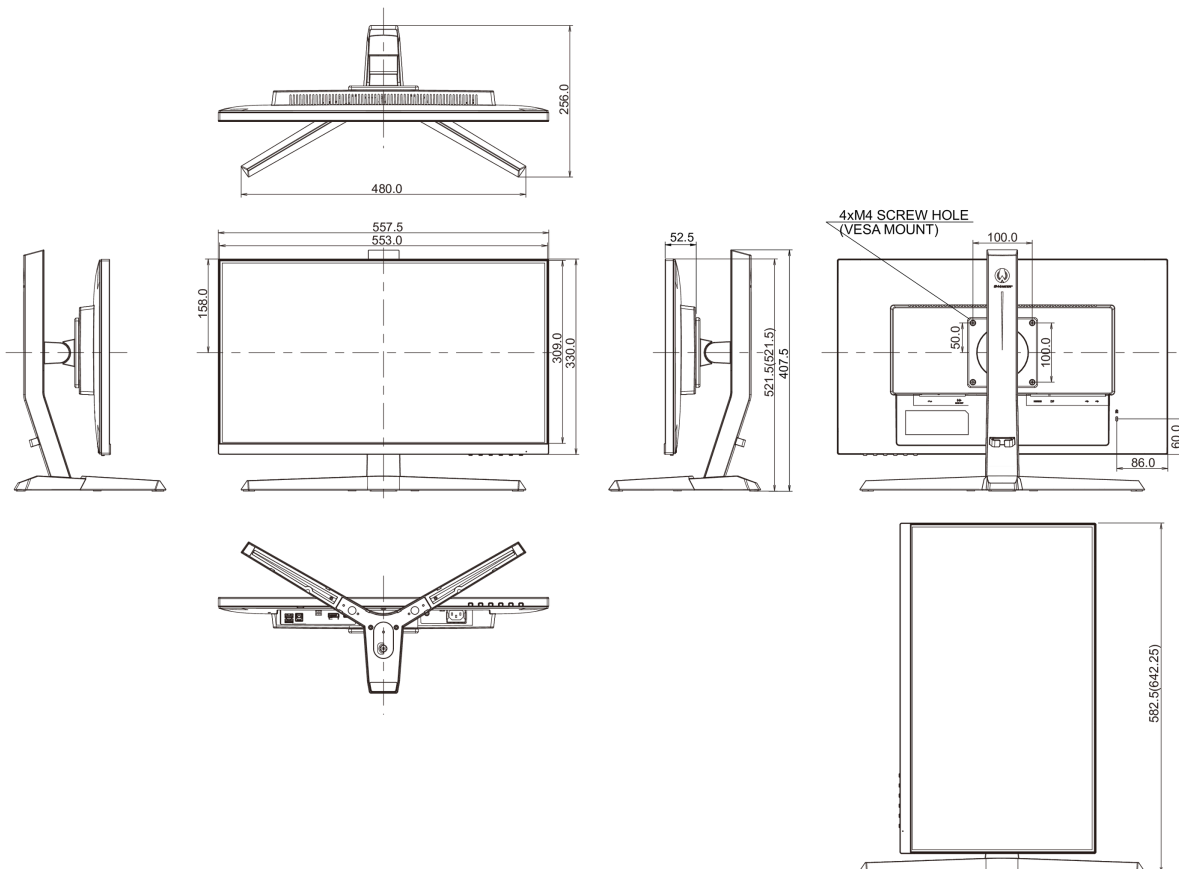

04 MECHANIKUS

Kijelző helyzetének beállításai	magasság, forgatás, billenthető
Magasság beállítása	130mm
Forgatás (PIVOT funkció - portré mód)	90°
Hajlásszög	18° fel; 3° le
VESA állvány	100 x 100mm
Kábelkezelő rendszer	igen

Termék méretei Sz x H x M	557.5 x 391.5(521.5) x 256mm
Doboz méretei Sz x H x M	711 x 420 x 214mm
Súly (doboz nélkül)	4.5kg
Súly (dobozzal)	6.5kg
EAN kód	4948570118311

All trademarks and registered trademarks acknowledged. E & O E. Specification subject to change without notice. All LCD's comply with ISO-9241-307:2008 in connection with pixel defects.