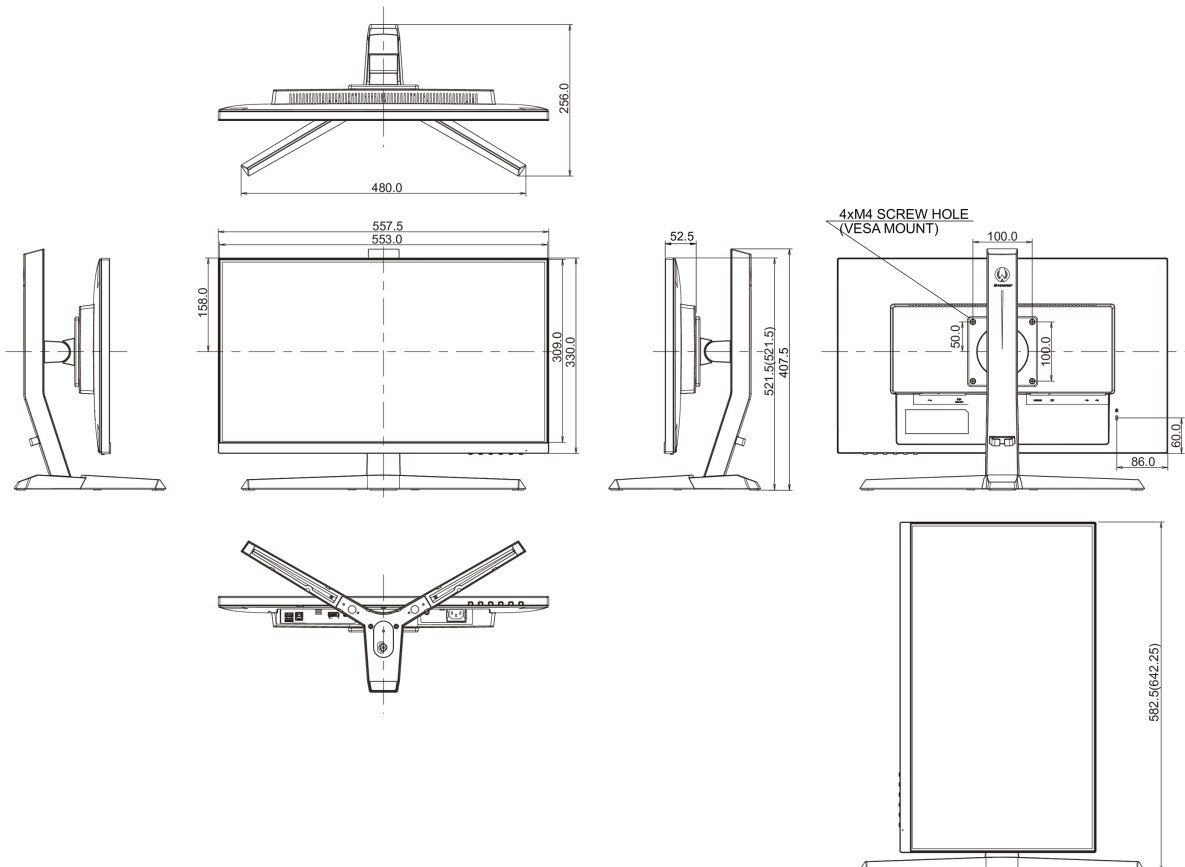

F

REACH SVHC

meer dan 0.1%: Lood

08 AFMETINGEN / GEWICHT

Product afmetingen B x H x D

557.5 x 391.5(521.5) x 256mm

Doos afmetingen B x H x D

711 x 420 x 214mm

Gewicht (zonder doos)

4.5kg

Gewicht (inclusief doos)

6.5kg

EAN code

4948570118311

Alle handelsmerken zijn geregistreerd. Gegevens onder voorbehoud van zetfouten. Specificaties kunnen vooraf en zonder opgaaaf van reden gewijzigd worden. Alle LCD-panels vallen onder ISO-9241-307:2008 inzake pixelfouten.