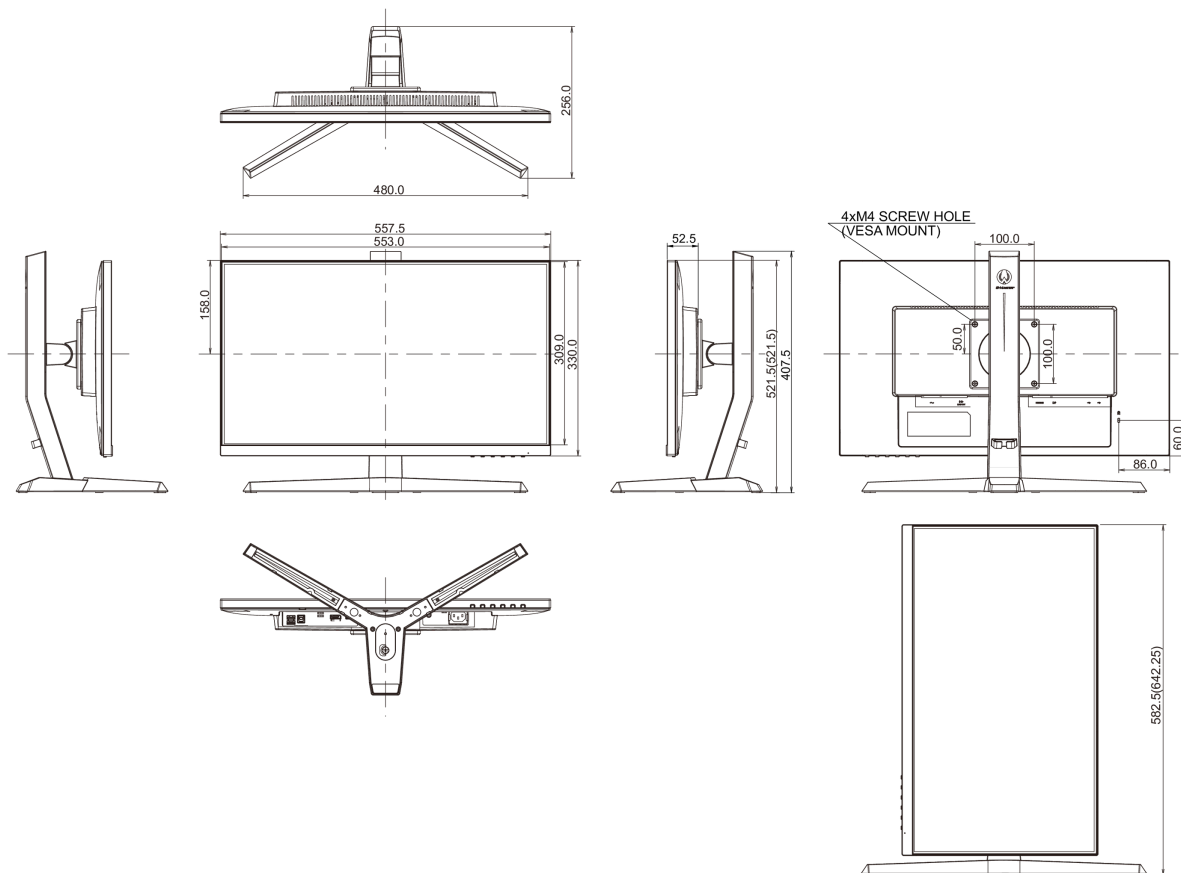

04 МЕХАНИЧЕСКИЕ ХАРАКТЕРИСТИКИ

Эргономика	высота, вращение экрана, наклон
Настройка высоты (HAS)	130мм
Вращение экрана (PIVOT)	90°
Угол наклона экрана	18° вверх; 3° вниз
Крепление VESA	100 x 100mm
Крепления для кабелей	да

07 СТАНДАРТЫ

Сертификаты	CE, TÜV-Bauart, EAC, PSE, RoHS support, ErP, WEEE, VCCI, REACH, UKCA
Класс энергоэффективности	A
REACH SVHC	свинца, превышает 0.1%

08 РАЗМЕР / ВЕС

Размер продукта Ш x В x Г	557.5 x 391.5(521.5) x 256мм
Размер коробки Ш x В x Г	711 x 420 x 214мм
Вес (без упаковки)	4.5кг
Вес (с упаковкой)	6.5кг
EAN код	4948570118311