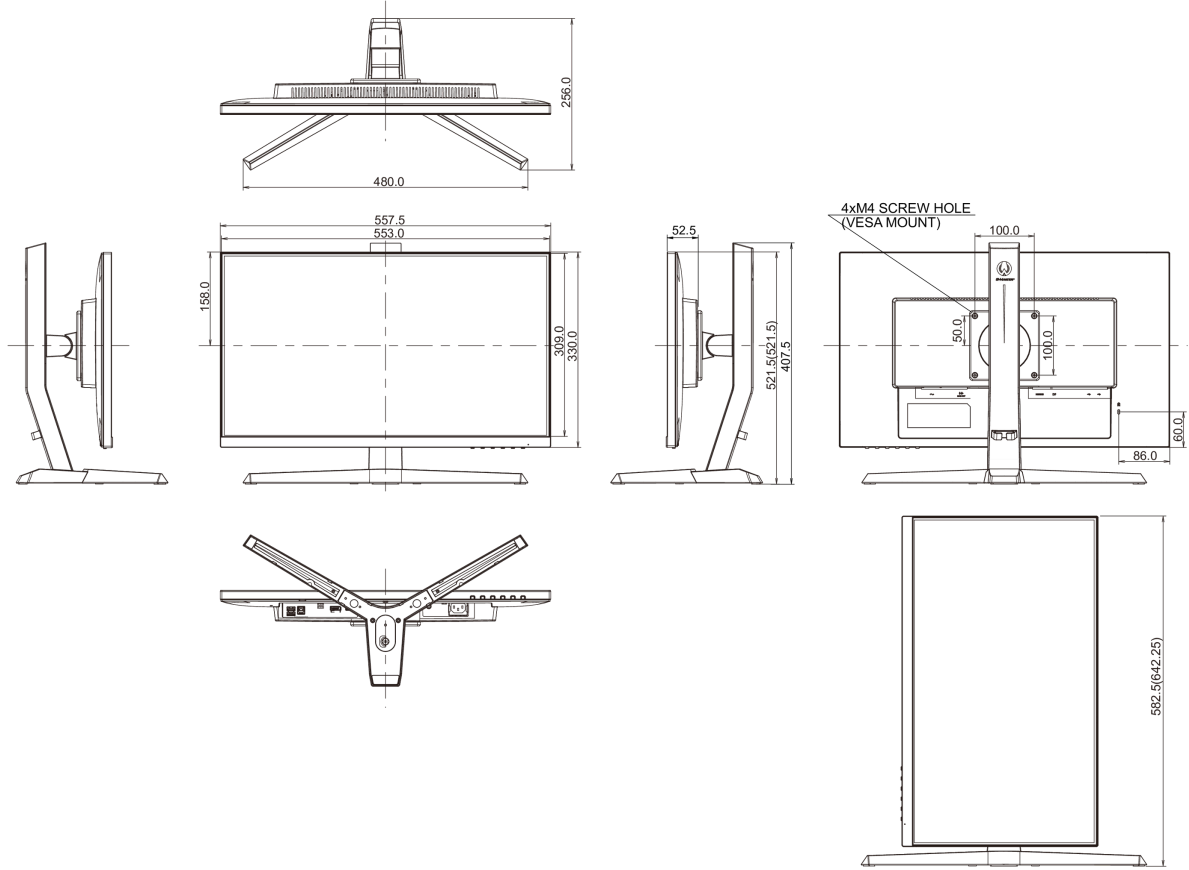

06 GÜÇ YÖNETİMİ

Güç kaynağı

AC AC - 100V, 240/V, 50Hz

Güç kullanımı

21W tipik, 0.5W stand by, 0.5W off mode

07 ÖLÇÜLER / AĞIRLIK

Ürün boyutları G x Y x D

557.5 x 391.5(521.5) x 256mm

Kutu boyutları G x Y x D

711 x 420 x 214mm

Ağırlık (kutu hariç)

4.5kg

Ağırlık (kutu ile birlikte)

6.5kg

EAN kodu

4948570118311