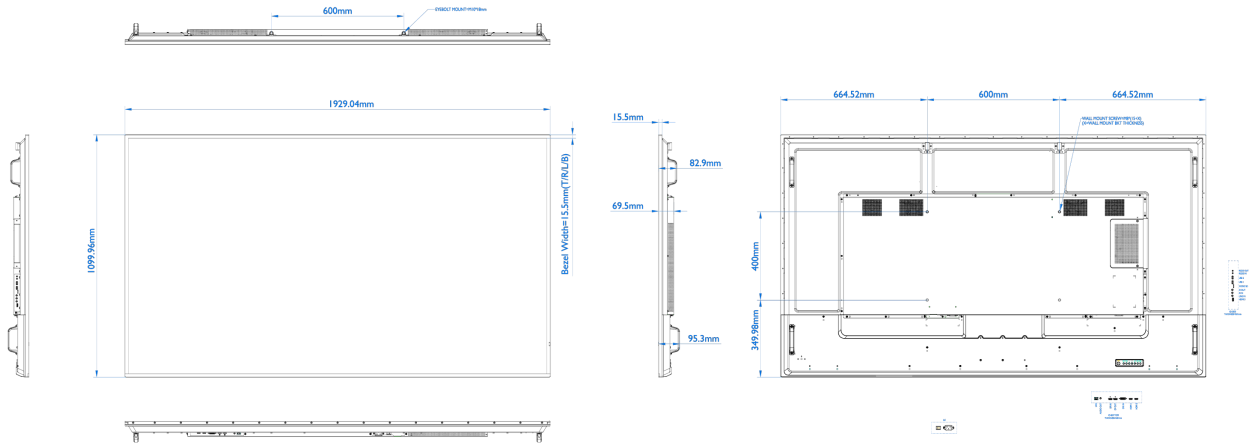

IYAMA LE8642UHS

Version: 3.1

Release Date: 2023/03/15

All trademarks and registered trademarks acknowledged. E & O E. Specification subject to change without notice. All LCD's comply with ISO-9241-307:2008 in connection with pixel defects.

© IYAMA CORPORATION. ALL RIGHTS RESERVED