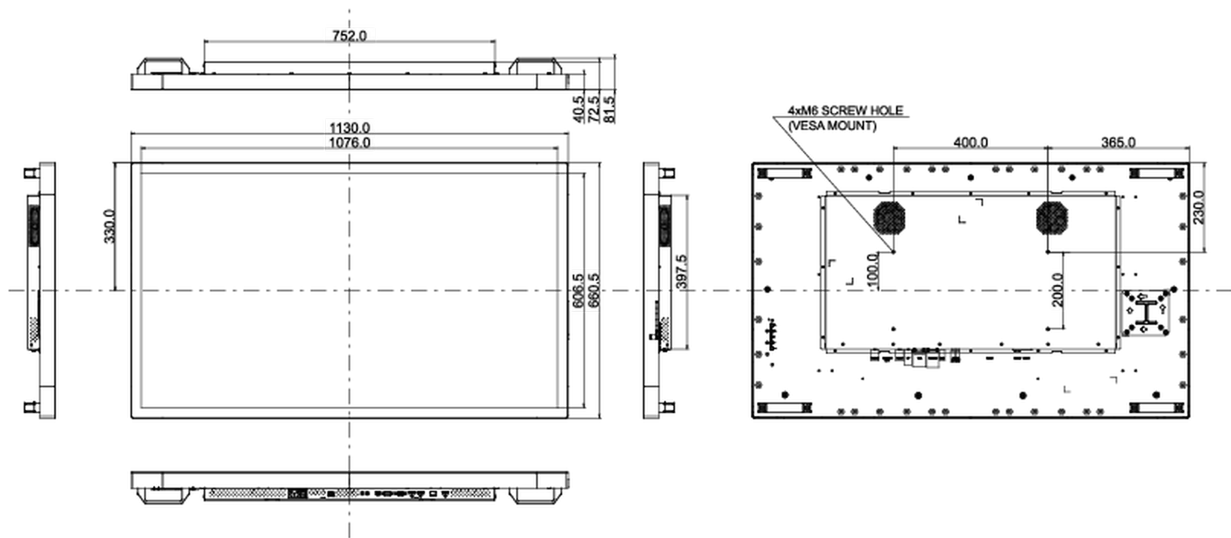

01 KIJELZŐ JELLEMZŐI

Dizájn	Széliől széliig érő üveg, Open Frame
Átló	49", 123cm
Panel	PS LED, AG bevonatú üveg
Natív felbontás	3840 x 2160 @60Hz (8.3 megapixel 4K UHD)
Képarány	16:9
Fényerő	500 cd/m ²
Fényáteresztés	84%
Statikus kontraszt	1100:1
Válaszidő (GTG)	8ms
Látótér	horizontális/vertikális: 178°/178°, jobb/bal: 89°/89°, fel/le: 89°/89°
Szín támogatás	16.7mln 8bit
Horizontális szinkronizálás	30 - 83kHz
Látható terület Sz x M	1076 x 606.5mm, 42.4 x 23.9"
Káva szélessége (oldal, felső, alsó)	27mm, 27mm, 27mm
Pixel magasság	0.2796mm
Káva színe és felülete	fekete, matt

09 FENNTARTHATÓSÁG

Előírások	CE, EAC, RoHS támogatás, ErP, WEEE, cULus, HATÓTÁVOLSÁG, UKCA
Energiahatékonysági osztály ((EU) 2017/1369 rendelet)	G
REACH SVHC	0,1% felett: Vezet

10 MÉRETEK / SÚLY

Termék méretei Sz x H x M	1130 x 660.5 x 72.5mm
Doboz méretei Sz x H x M	1280 x 835 x 245mm
Súly (doboz nélkül)	31kg
Súly (dobozzal)	36.7kg
EAN kód	4948570118052