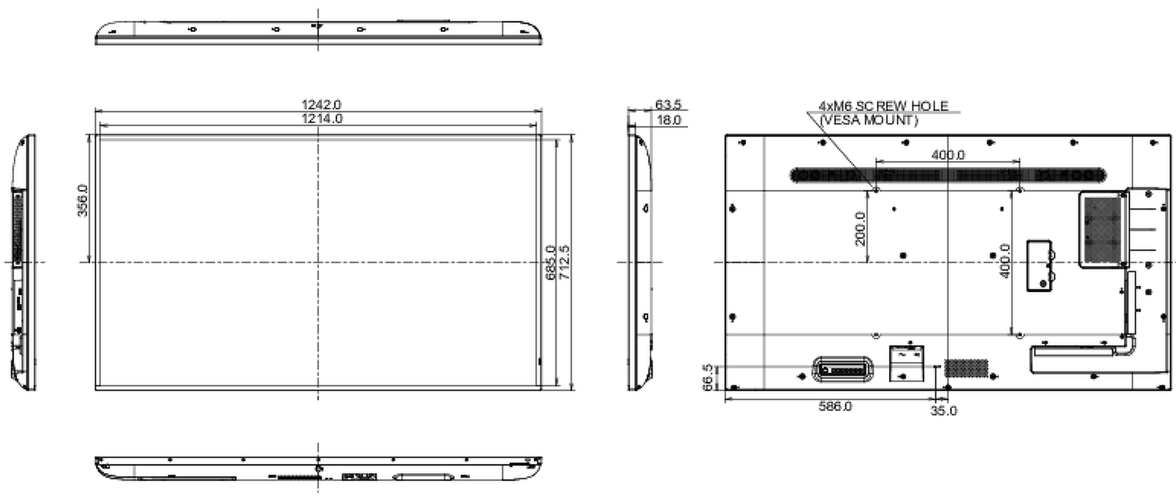

## 01 EKRAN ÖZELLİKLERİ

Diagonal	54.6", 138.8cm
Diyagonal	138.8cm
Panel	IPS, haze 2%
Çözünürlük	3840 x 2160 @60Hz (8.3 MegaPixels 4K UHD)
En boy oranı	16:9
Panel parlaklığı	500 cd/m <sup>2</sup>
Statik kontrast	1300:1
Tepki süresi (GTG)	9ms
Görüntüleme Alanı	yatay/dikey: 178°/178°, sağ/sol: 89°/89°, yukarı/aşağı: 89°/89°
Yatay Sync	30 - 80kHz
Görüntülenebilir alan G x Y	1209.6 x 680.4mm, 47.6 x 26.8"
Çerçeve genişliği (yanlar, üst, alt)	13.9mm, 13.9mm, 13.9mm
Piksel aralığı	0.315mm

### 08 ÖLÇÜLER / AĞIRLIK

Ürün boyutları G x Y x D	1242 x 712.5 x 63.5mm
Kutu boyutları G x Y x D	1350 x 860 x 160mm
Ağırlık (kutu hariç)	16.7kg
Ağırlık (kutu ile birlikte)	23kg
EAN kodu	4948570118595

All trademarks and registered trademarks acknowledged. E & O E. Specification subject to change without notice. All LCD's comply with ISO-9241-307:2008 in connection with pixel defects.