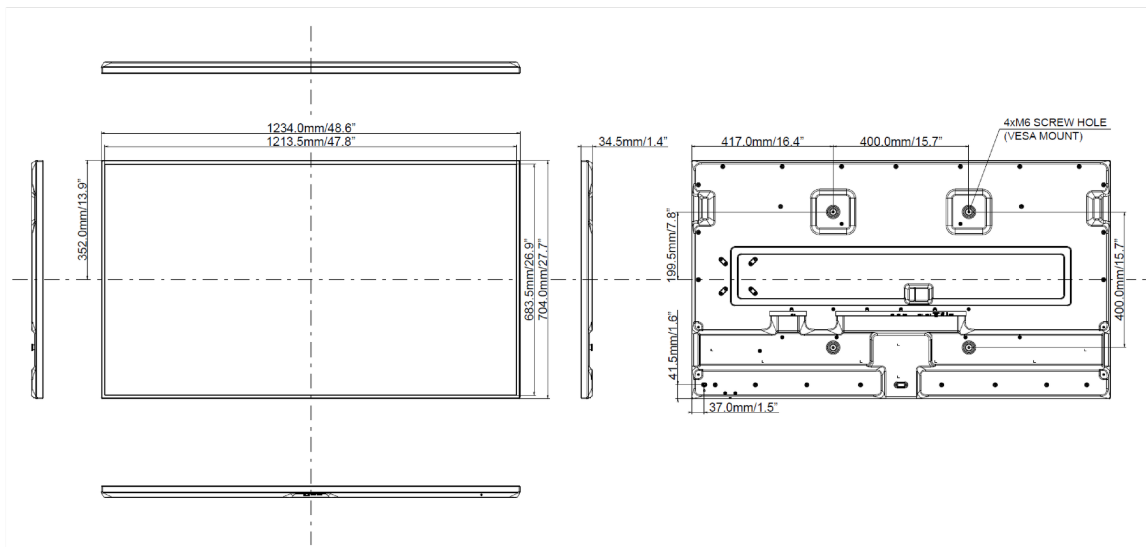

ProLite LH5570UHB

Все товарные знаки и торговые марки являются собственностью их владельцев и они защищены. Ошибки и изменения допускаются. Спецификации могут быть изменены без уведомления. Все LCD мониторы соответствуют стандарту ISO-9241-307:2008 по политике битых пикселей.

© IIYAMA CORPORATION. ALL RIGHTS RESERVED