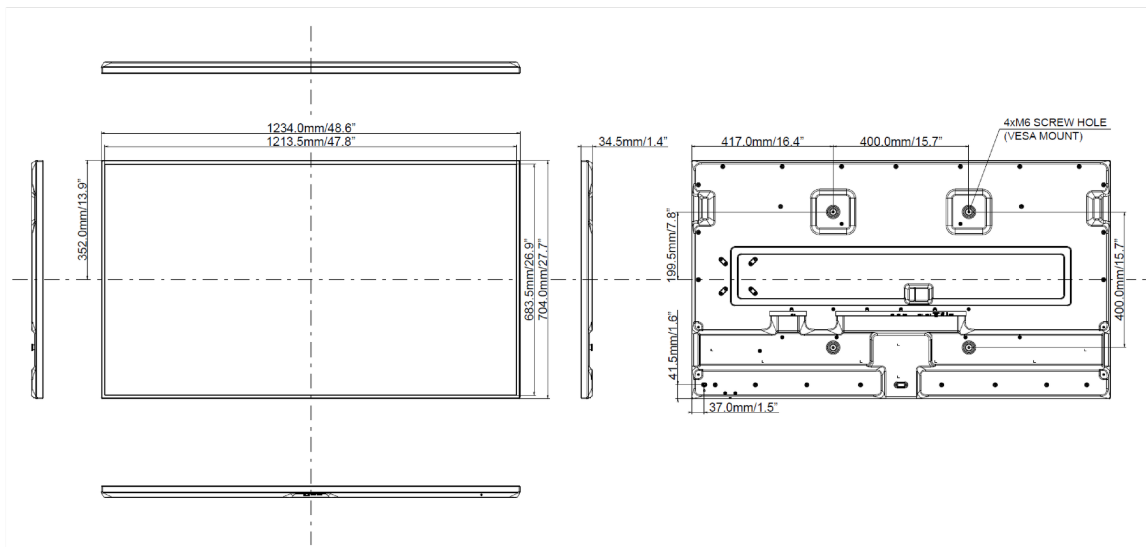

ProLite LH5570UHB

Wszystkie znaki towarowe zastrzeżone. Pomyłki i wprowadzanie zmian zastrzeżone. Specyfikacje produktów mogą ulec zmianie bez wcześniejszego zawiadomienia. Wszystkie monitory LCD iiyama są zgodne z normą ISO-9241-307:2008 określającą liczbę i rodzaj defektów matrycy.

© IIYAMA CORPORATION. ALL RIGHTS RESERVED