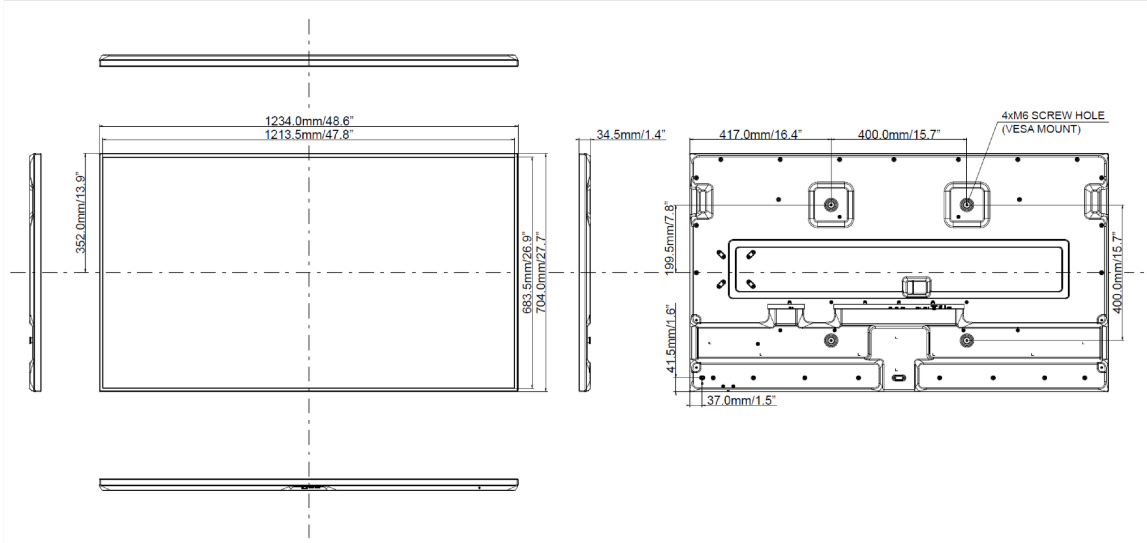

06 PAKET İÇERİĞİNDEKİ AKSESUARLAR

Kablolar	güç, USB, HDMI, RS-232c, IR Genişletici
Diğer	Duvara montaj braketleri, Vida delikleri için çıkartmalar, Kablo yönetimi için yapışkan klipsler

07 GÜÇ YÖNETİMİ

Güç kaynağı	DC 24 V
Güç kullanımı	110W tipik, 0.5W stand by, 0.3W off mode

08 ÖLÇÜLER / AĞIRLIK

Ürün boyutları G x Y x D	1234 x 704 x 34.5mm
Kutu boyutları G x Y x D	1370 x 900 x 161mm
Ağırlık (kutu hariç)	21.5kg
Ağırlık (kutu ile birlikte)	29.5kg
EAN kodu	4948570118540

ProLite LH5570UHB

All trademarks and registered trademarks acknowledged. E & O E. Specification subject to change without notice. All LCD's comply with ISO-9241-307:2008 in connection with pixel defects.

© IYAMA CORPORATION. ALL RIGHTS RESERVED