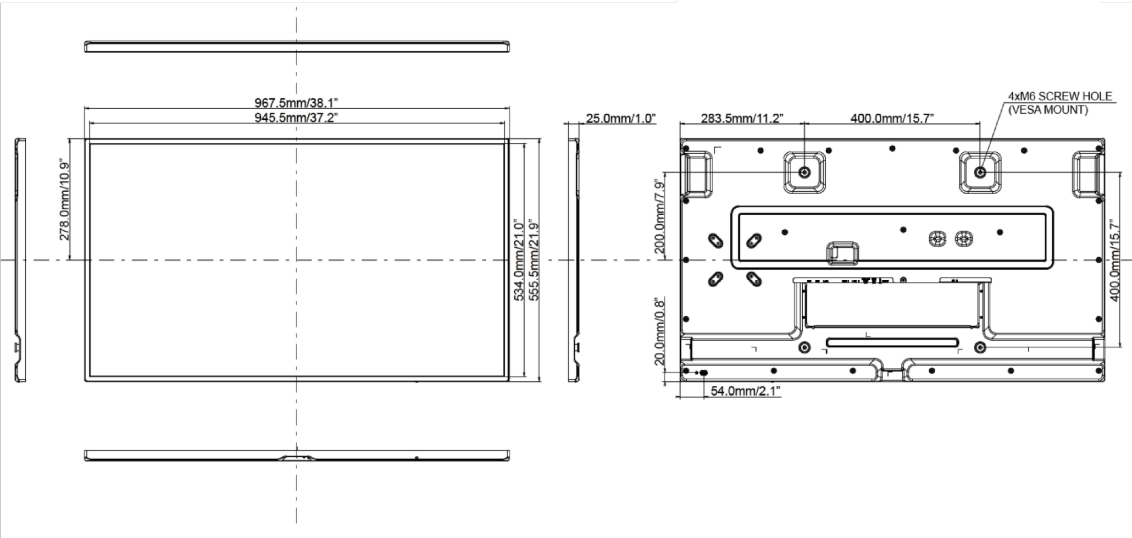

PROLITE LH4370UHB-B1

All trademarks and registered trademarks acknowledged. E & O E. Specification subject to change without notice. All LCD's comply with ISO-9241-307:2008 in connection with pixel defects.

© IIYAMA CORPORATION. ALL RIGHTS RESERVED