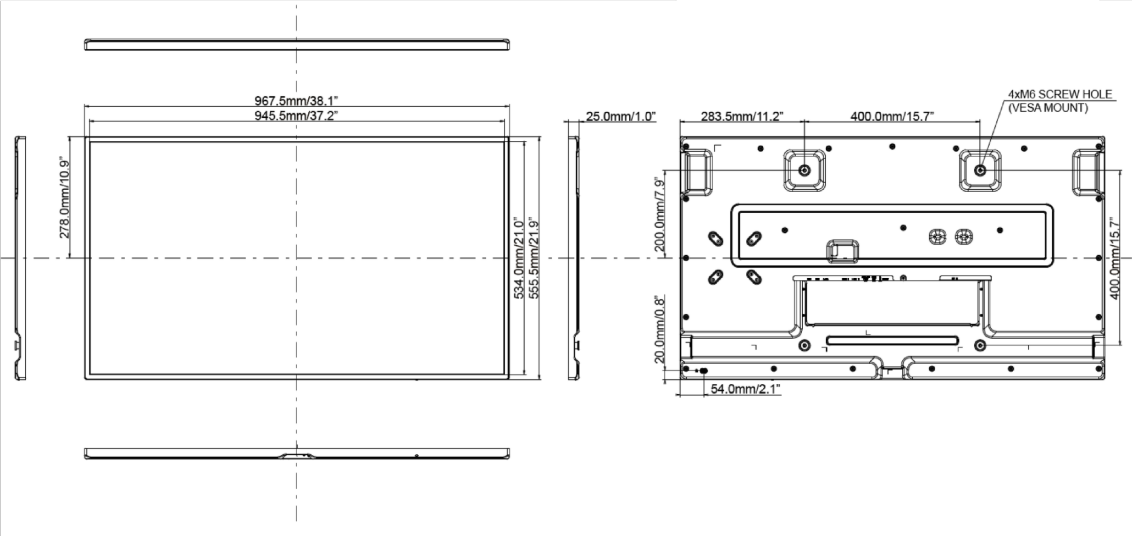

09 DIMENSIONS / POIDS

Dimensions produit L x H x P	967.5 x 555.5 x 25mm
Dimensions de la boîte L x H x P	1130 x 675 x 166mm
Poids (sans boîte)	12.5kg
Poids (avec boîte)	16.5kg
Code EAN	4948570118533

PROLITE LH4370UHB-B1