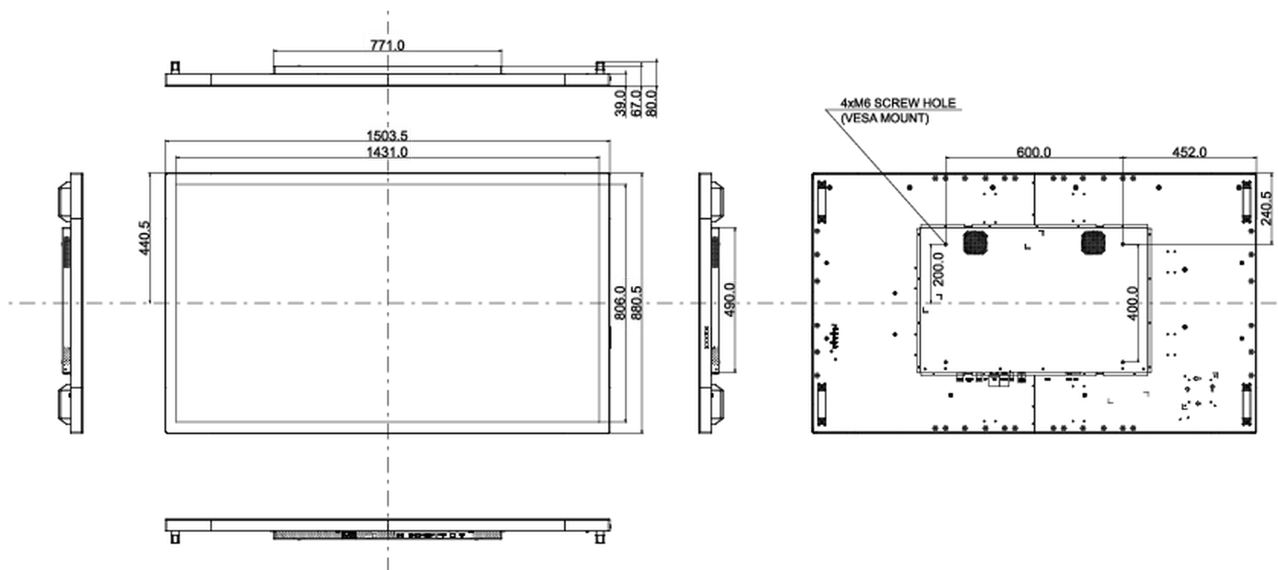

## 01 OBRAZ

Wygląd	Edge to edge glass, Open Frame
Przekątna	65", 165cm
Panel	IPS LED, powłoka szklana AG
Rozdzielczość fizyczna	3840 x 2160 @60Hz (8.3 megapixel 4K UHD)
Format obrazu	16:9
Jasność	500 cd/m <sup>2</sup>
Przepuszczalność światła	84%
Kontrast statyczny	1100:1
Czas reakcji (GTG)	8ms
Kąty widzenia	poziomo/pionowo: horizontal°/vertical 178°, prawo/lewo: 0°/0°, góra/dół: 0°/0°
Kolory	16.7mln 8bit
Synchronizacja pozioma	30 - 83kHz
Powierzchnia robocza szer. x wys.	1430.9 x 806mm, 56.3 x 31.7"
Szerokość ramki (boki, góra, dół)	36.3mm, 37.3mm, 37.3mm
Plamka	0.372mm
Obudowa	czarna, matowa

## 10 WYMIARY / WAGA

Wymiary produktu szer. x wys. x gł.	1503.5 x 880.5 x 67mm
Wymiary pudła szer. x wys. x gł.	1670 x 1020 x 310mm
Waga (bez pudła)	56kg
Waga (z pudłem)	65kg
Kod EAN	4948570118083

*Wszystkie znaki towarowe zastrzeżone. Pomyłki i wprowadzanie zmian zastrzeżone. Specyfikacje produktów mogą ulec zmianie bez wcześniejszego zawiadomienia. Wszystkie monitory LCD iiyama są zgodne z normą ISO-9241-307:2008 określającą liczbę i rodzaj defektów matrycy.*