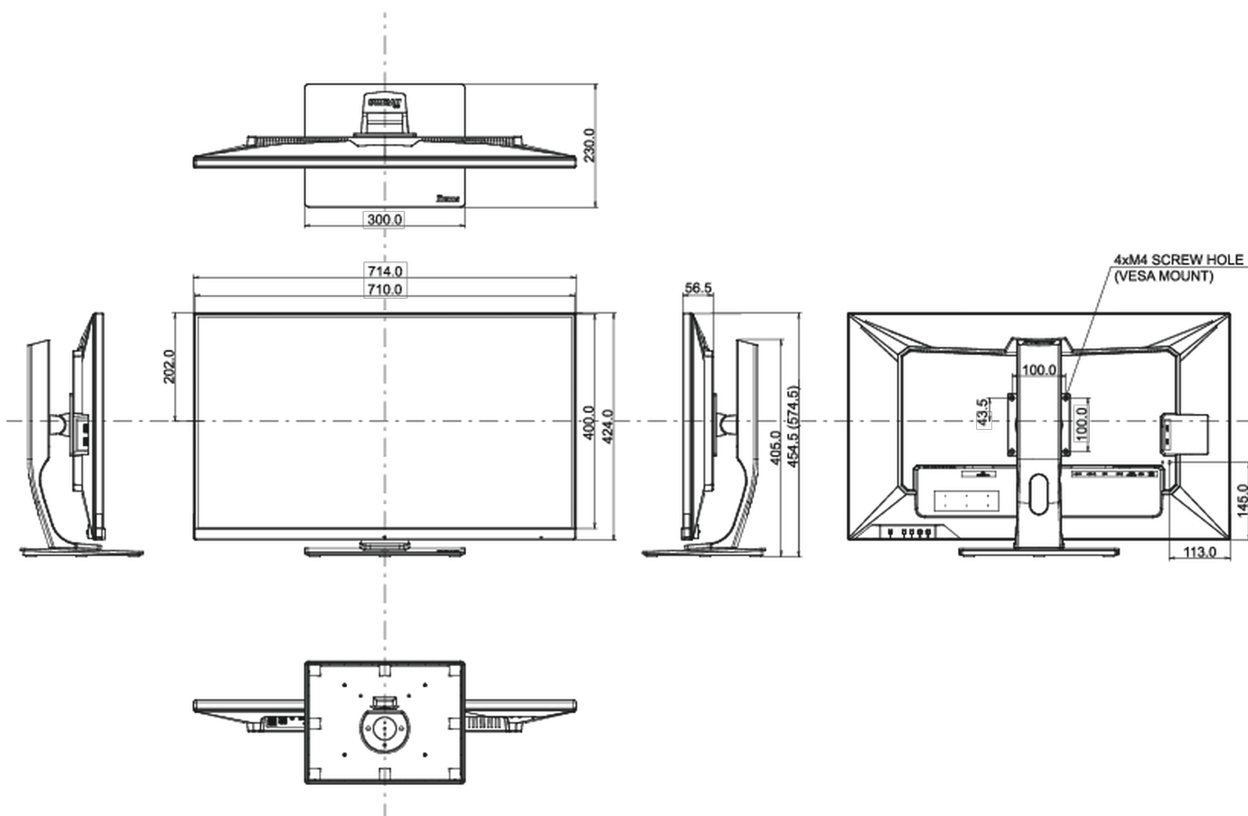

04 MECHANICKÉ ČÁSTI

Úpravy polohy	výška, náklon
Výškově nastavitelné	120mm
Úhel náklonu	22° nahoru; 3° dolů
VESA	100 x 100mm
Systém správy kabelů	ano

05 ZAHRNUTÉ PŘÍSLUŠENSTVÍ

Kabely	napájecí, USB, HDMI, DP
Ostatní	uživatelský manuál, instrukce bezpečnosti
Dálkové ovládání	ano (včetně baterie)

08 ROZMĚRY / HMOTNOST

Rozměry výrobku Š x V x D	714 x 454.5 (574.5) x 230mm
Rozměry balení Š x V x D	795 x 506 x 225mm
Váha (bez balení)	11.3kg
Weight (without stand)	7.3kg
Váha (s balením)	14.1kg
EAN code	4948570118168