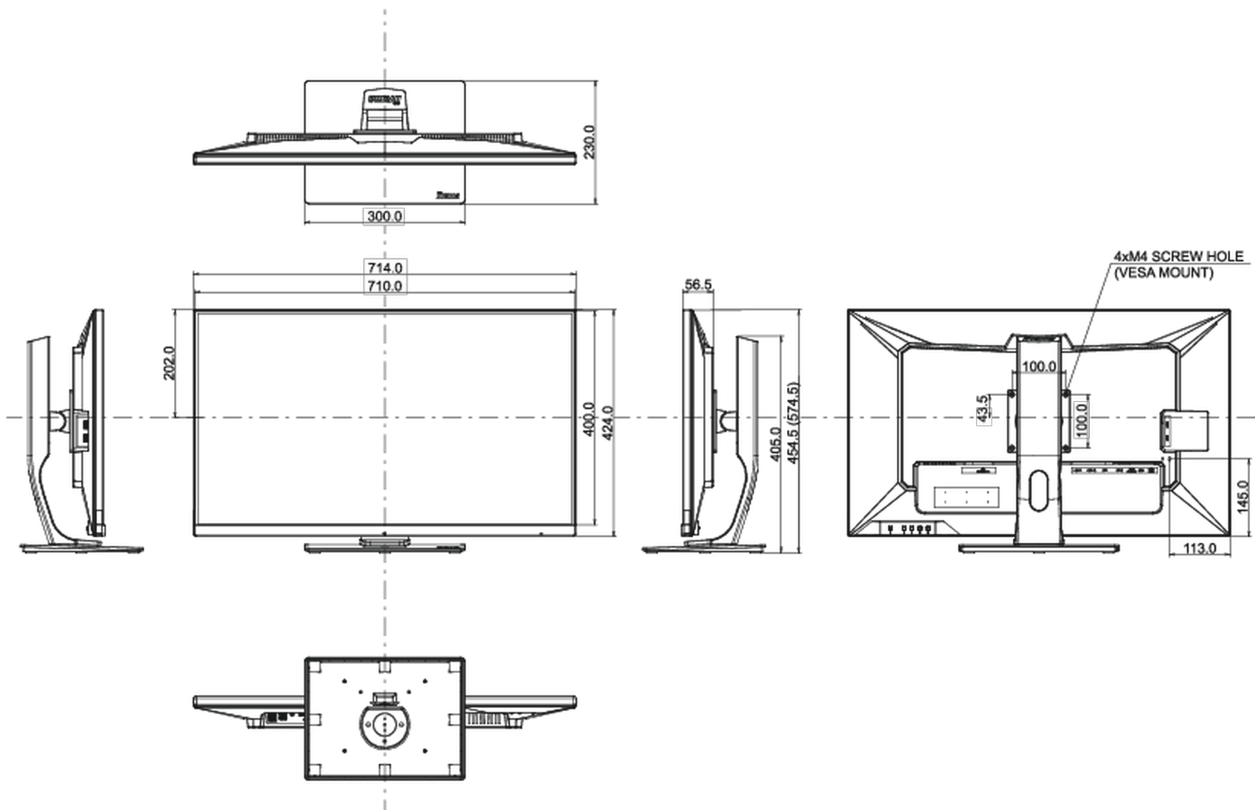

## 08 DIMENSIONES / PESO

Producto dimensiones W x H x D	714 x 454.5 (574.5) x 230mm
Dimensiones de la caja (ancho x alto x fondo)	795 x 506 x 225mm
Peso (sin caja)	11.3kg
Peso (sin soporte)	7.3kg
Peso (con caja)	14.1kg
Código EAN	4948570118168