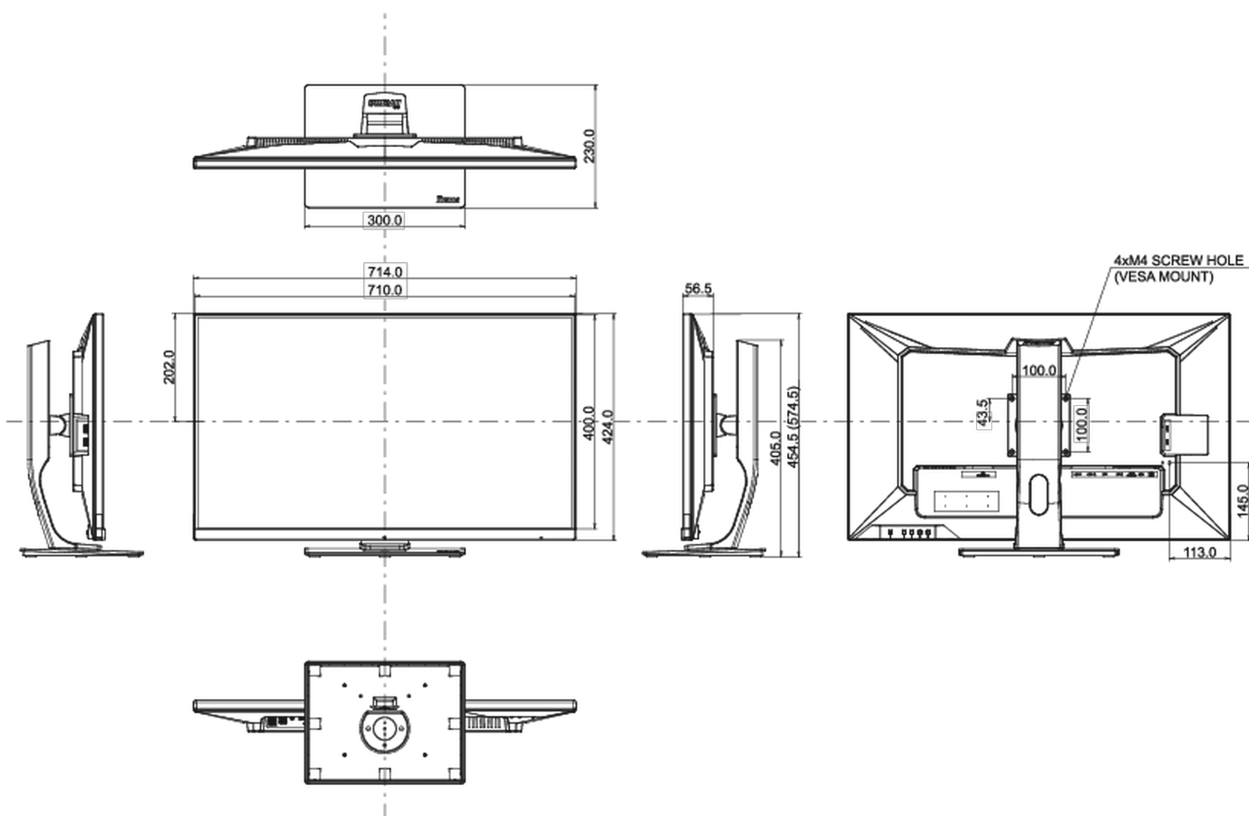

Átló	31.5", 80cm
Panel	IPS, matt felület
Natív felbontás	2560 x 1440 @165Hz (3.7 megapixel WQHD, DisplayPort)
Képarány	16:9
Fényerő	400 cd/m ²
Statikus kontraszt	1200:1
Speciális kontraszt	80M:1
Válaszidő (MPRT)	1ms
Látótér	horizontális/vertikális: 178°/178°, jobb/bal: 89°/89°, fel/le: 89°/89°
Szín támogatás	16.7mln 8bit
Horizontális szinkronizálás	30 - 242kHz
Látható terület Sz x M	698.1 x 392.7mm, 27.5 x 15.5"
Pixel magasság	0.272mm
Szín	matt, fekete

04 MECHANIKUS

Kijelző helyzetének beállításai	magasság, billenthető
Magasság beállítása	120mm
Hajlásszög	22° fel; 3° le
VESA állvány	100 x 100mm
Kábelkezelő rendszer	igen

05 TARTOZÉKOKAT TARTALMAZZA

Kábelek	áramellátás, USB, HDMI, DP
Egyéb	gyors üzembe helyezési útmutató, biztonsági útmutató
Távírányító	igen (elemeket tartalmazza)

08 MÉRETEK / SÚLY

Termék méretei Sz x H x M	714 x 454.5 (574.5) x 230mm
Doboz méretei Sz x H x M	795 x 506 x 225mm
Súly (doboz nélkül)	11.3kg
Weight (without stand)	7.3kg
Súly (dobozzal)	14.1kg
EAN kód	4948570118168