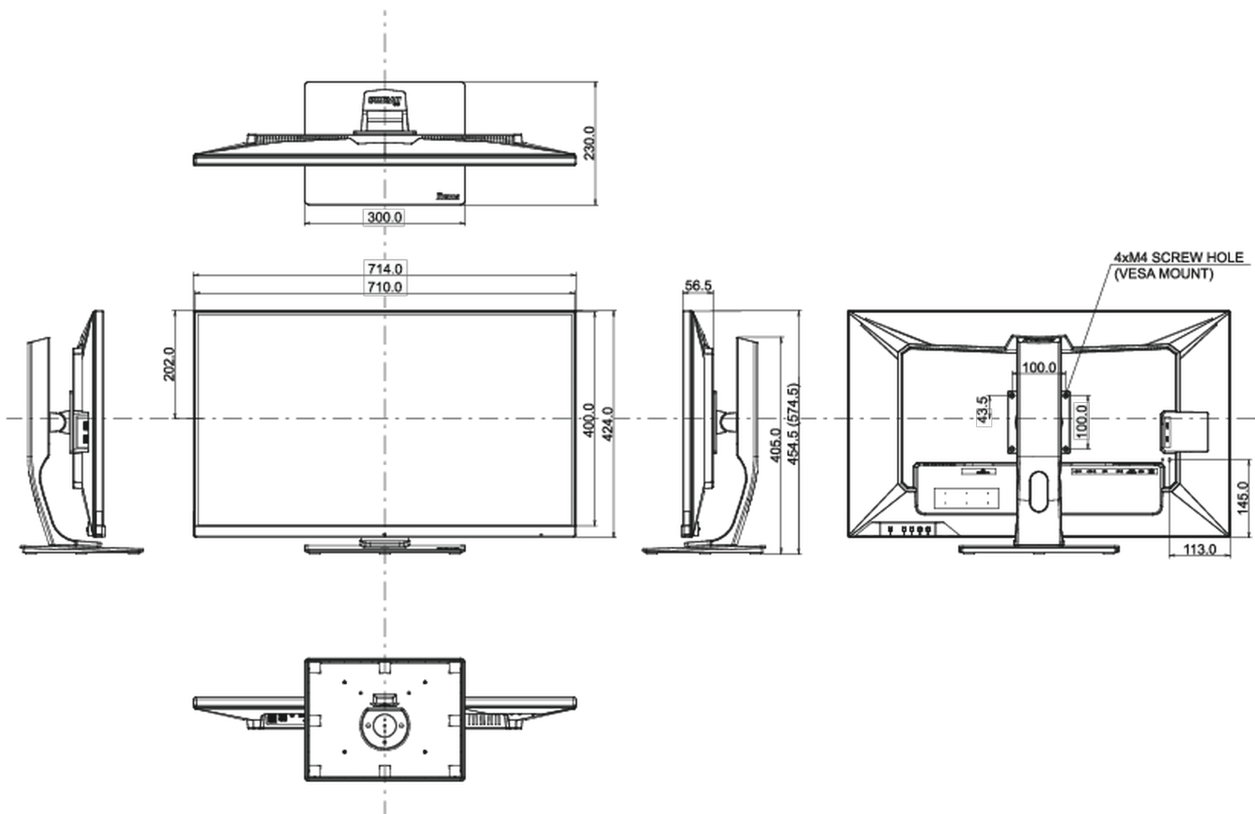

controllo remoto

si (batterie incluse)

06 ALIMENTAZIONE

Consumo energia

45W tipico, 0.5W stand by

07 SOSTENIBILITA'

Norme

CE, TÜV-Bauart, EAC, PSE, RoHS support, ErP, WEEE, VCCI, REACH, UKCA

Classe efficienza energetica (Regulation (EU) 2017/1369)

F

REACH SVHC

sopra 0.1%: Piombo

08 DIMENSIONI / PESO

Prodotti dimensioni L x H x P

714 x 454.5 (574.5) x 230mm

Box dimensioni L x H x P

795 x 506 x 225mm

Peso (netto)

11.3kg

Peso (senza supporto)

7.3kg

Peso (lordo)

14.1kg

EAN code

4948570118168

Tutti i marchi e i marchi registrati citati. E & O E. Specifiche soggette a modifiche senza preavviso. Tutti i display LCD è conforme alla norma ISO-9241-307:2008 in connessione con difetti dei pixel.