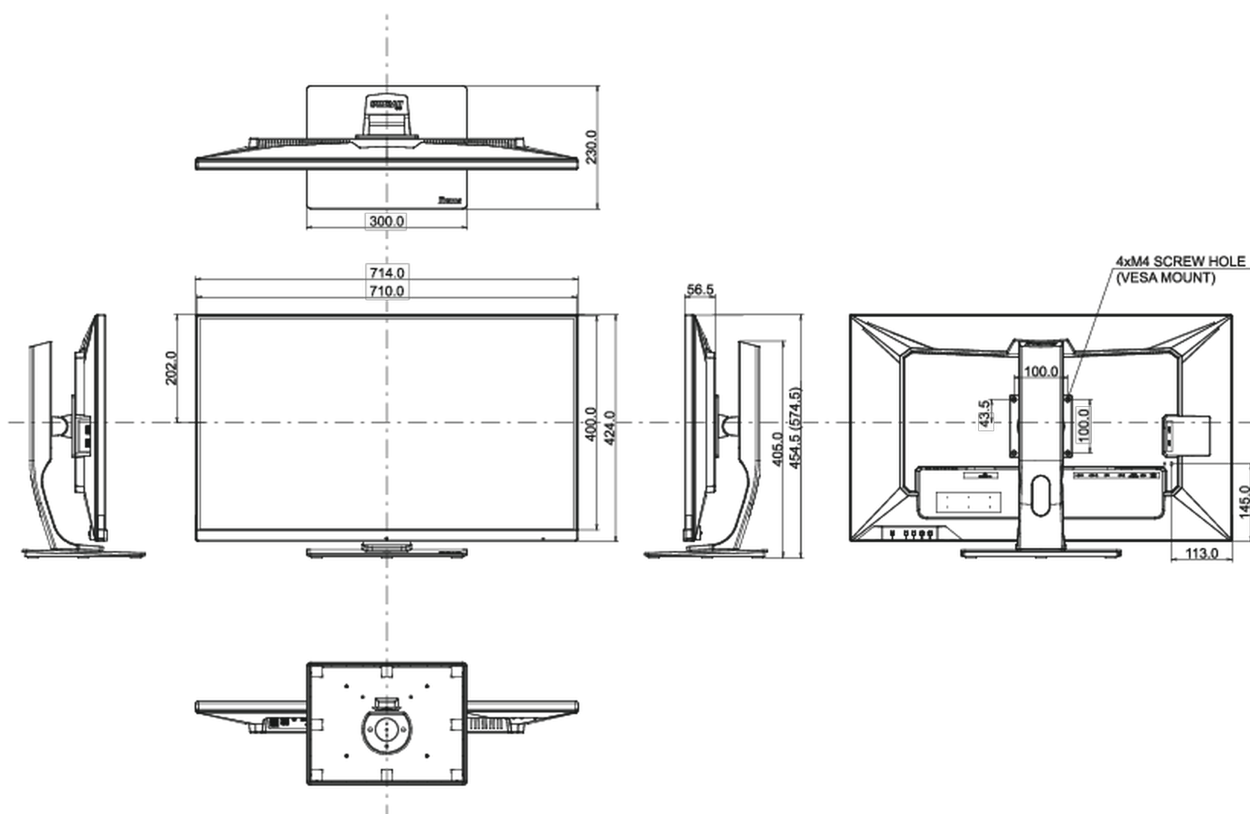

04 MECHANICZNE

Zakres regulacji	wysokość, pochył
Regulacja wysokości	120mm
Kąt pochylecia	22° w górę; 3° w dół
Standard VESA	100 x 100mm
System zarządzania kablami	tak

05 AKCESORIA W ZESTAWIE

Kable	zasilający, USB, HDMI, DP
Pozostałe	skrótowa instrukcja obsługi, instrukcja bezpieczeństwa
Pilot	tak (baterie w zestawie)

08 WYMIARY / WAGA

Wymiary produktu szer. x wys. x gł.	714 x 454.5 (574.5) x 230mm
Wymiary pudła szer. x wys. x gł.	795 x 506 x 225mm
Waga (bez pudła)	11.3kg
Waga (bez stopy)	7.3kg
Waga (z pudłem)	14.1kg
Kod EAN	4948570118168