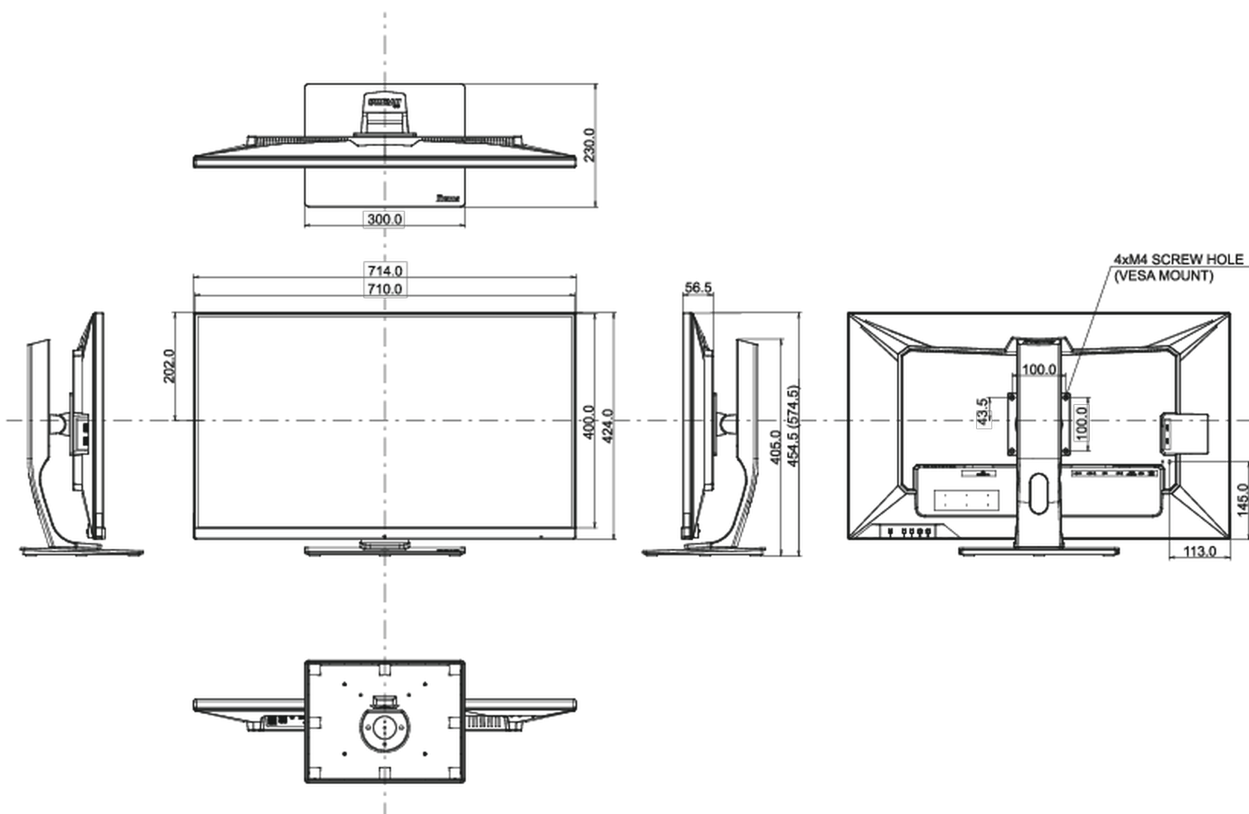

04 МЕХАНИЧЕСКИЕ ХАРАКТЕРИСТИКИ

Эргономика	высота, наклон
Настройка высоты (HAS)	120мм
Угол наклона экрана	22° вверх; 3° вниз
Крепление VESA	100 x 100мм
Крепления для кабелей	да

05 6.АКЦЕССУАРЫ

Кабели	Питание, USB, HDMI, DP
Прочее	Краткое руководство по началу работы, Руководство по безопасности
Пульт ДУ	да (батарейки в комплекте)

08 РАЗМЕР / ВЕС

Размер продукта Ш x В x Г	714 x 454.5 (574.5) x 230мм
Размер коробки Ш x В x Г	795 x 506 x 225мм
Вес (без упаковки)	11.3кг
Weight (without stand)	7.3кг
Вес (с упаковкой)	14.1кг
EAN код	4948570118168