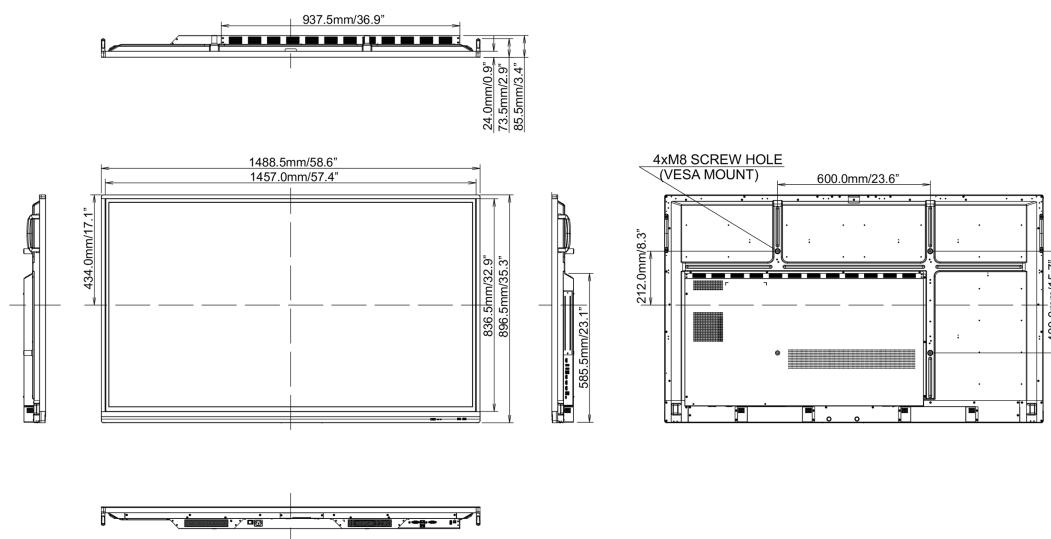

08 POWER-MANAGEMENT

Napájecí zdroj:	interní
Napájení	AC 100 - 240V, 50/60Hz
Odběr energie:	190W typisch, 0.5W odpočinek, 0.5W vypnutý

09 UDRŽITELNOST

10 ROZMĚRY / HMOTNOST

Rozměry výrobku Š x V x D	1489 x 897 x 86mm
---------------------------	-------------------

Rozměry balení Š x V x D	1697 x 220 x 1005mm
--------------------------	---------------------

Váha (bez balení)	38kg
-------------------	------

Váha (s balením)	50kg
------------------	------

EAN code	4948570118991
----------	---------------