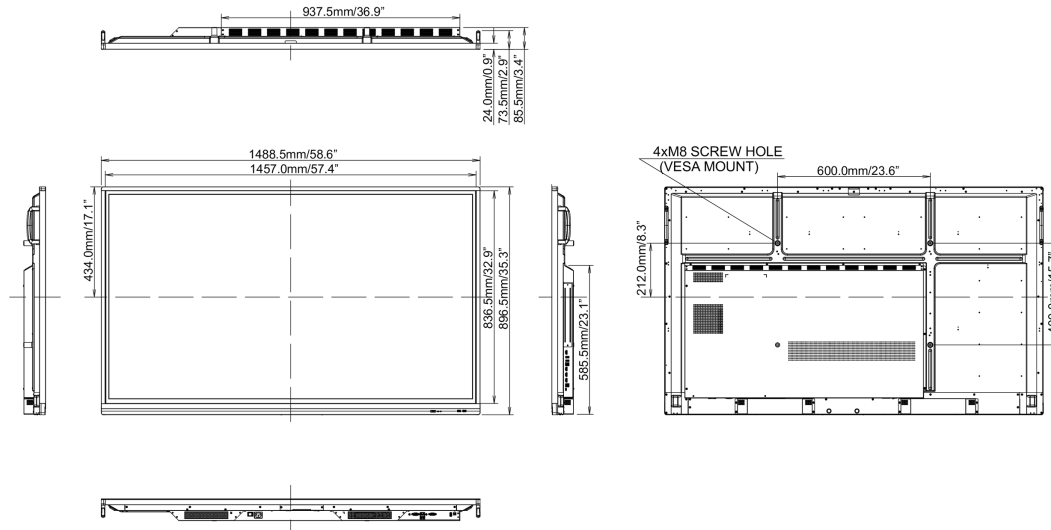

09 DUURZAAMHEID

Richtlijnen

CB, CE, TÜV-Bauart, EAC, RoHS support, ErP, WEEE, REACH (RoHS, PFOS, PFC)

REACH SVHC

meer dan 0.1%: Lood

10 AFMETINGEN / GEWICHT

Product afmetingen B x H x D

1489 x 897 x 86mm

Doos afmetingen B x H x D

1697 x 220 x 1005mm

Gewicht (zonder doos)

38kg

Gewicht (inclusief doos)

50kg

EAN code

4948570118991

Alle handelsmerken zijn geregistreerd. Gegevens onder voorbehoud van zetfouten. Specificaties kunnen vooraf en zonder opgave van reden gewijzigd worden. Alle LCD-panelen vallen onder ISO-9241-307:2008 inzake pixelfouten.