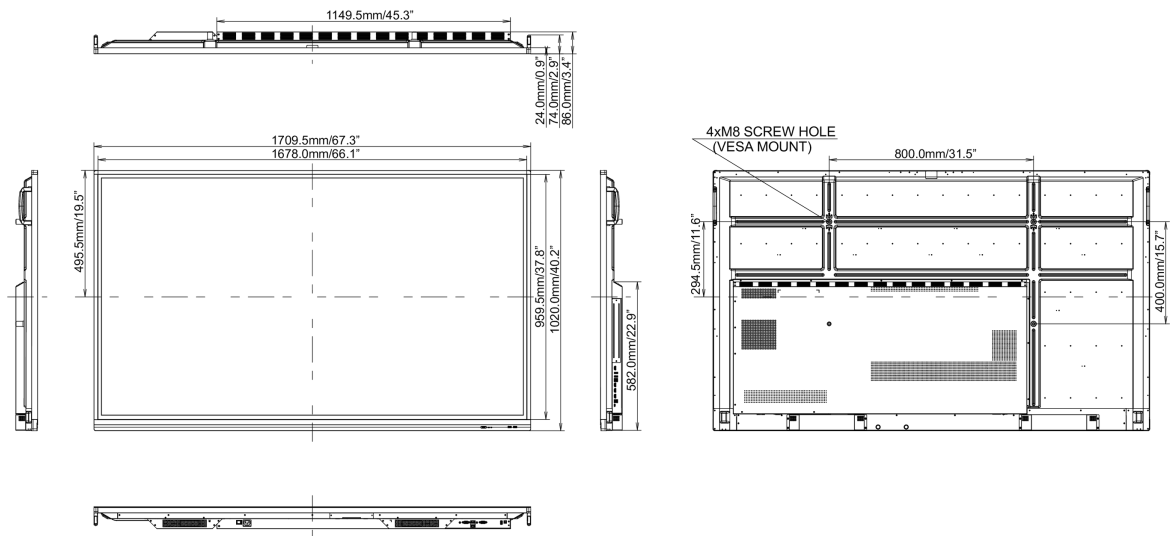

Rozměry balení Š x V x D 1930 x 280 x 1140mm

Váha (bez balení) 50.8kg

Váha (s balením) 69kg

EAN code 4948570119004

Všechny ochranné známky jsou registrovány a chráněny. Vyhrazené právo na změny. Veškeré ploché panely LCD splňují normu ISO-9241-307:2008 v oblasti počtu vadných pixelů.