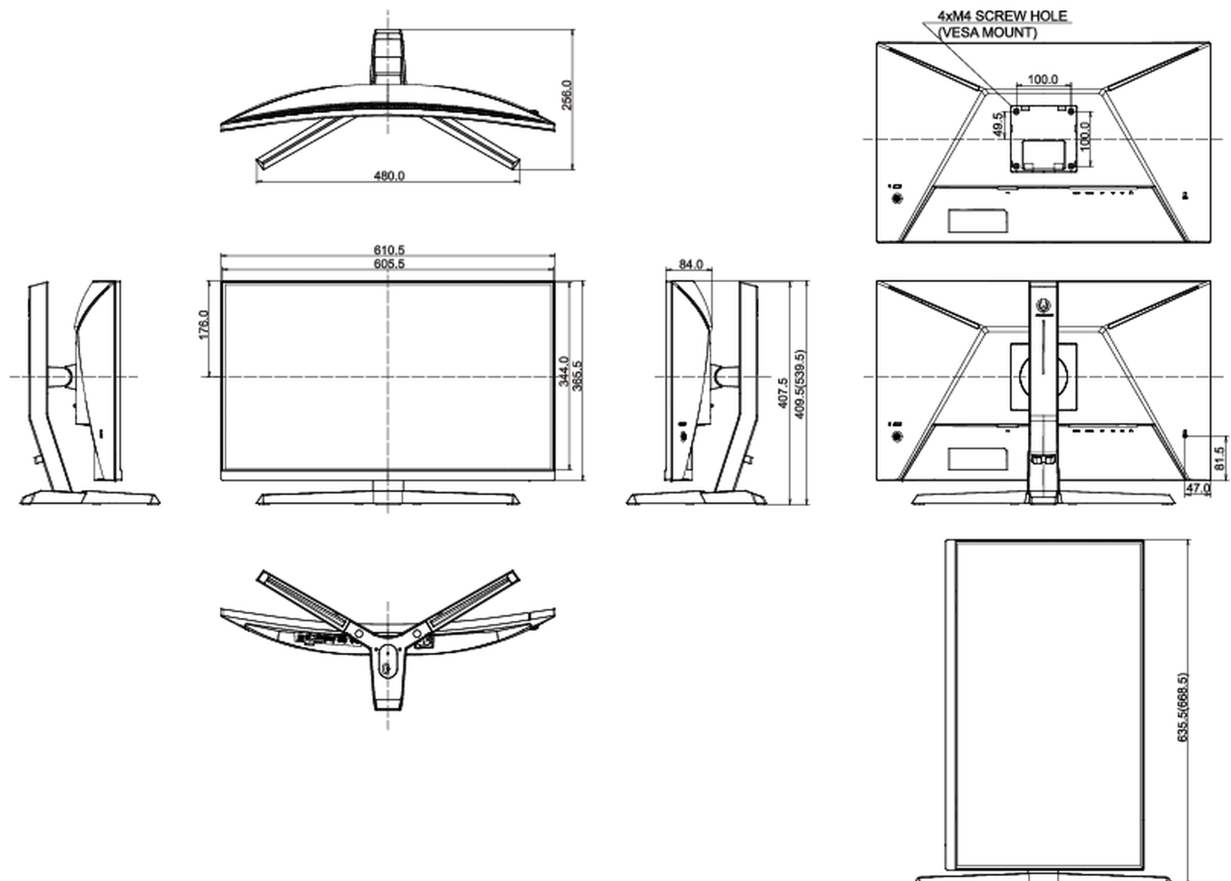

Креплены для кабелей

да

MTBF

50000 часов

05 6.АКСЕССУАРЫ

Кабели

Питание, USB, HDMI

Прочее

Краткое руководство по началу работы, Руководство по безопасности

06 POWER-MANAGEMENT

Блок питания

внутренний

Питание

AC 100 - 240V, 50/60Гц

Потребляемая мощность

28W стандарт, 0.5W ожидание, 0.3W отключено

07 СТАНДАРТЫ

Сертификаты

CE, TÜV-Bauart, EAC, RoHS support, ErP, WEEE, REACH, UKCA

Класс энергоэффективности

A

REACH SVHC

свинца, превышает 0.1%

08 РАЗМЕР / ВЕС

Размер продукта Ш x В x Г

610.5 x 409.5 (539.5) x 256мм

Размер коробки Ш x В x Г

692 x 505 x 228мм

Вес (без упаковки)

5.7кг

Вес (с упаковкой)

7.5кг

EAN код

4948570118878