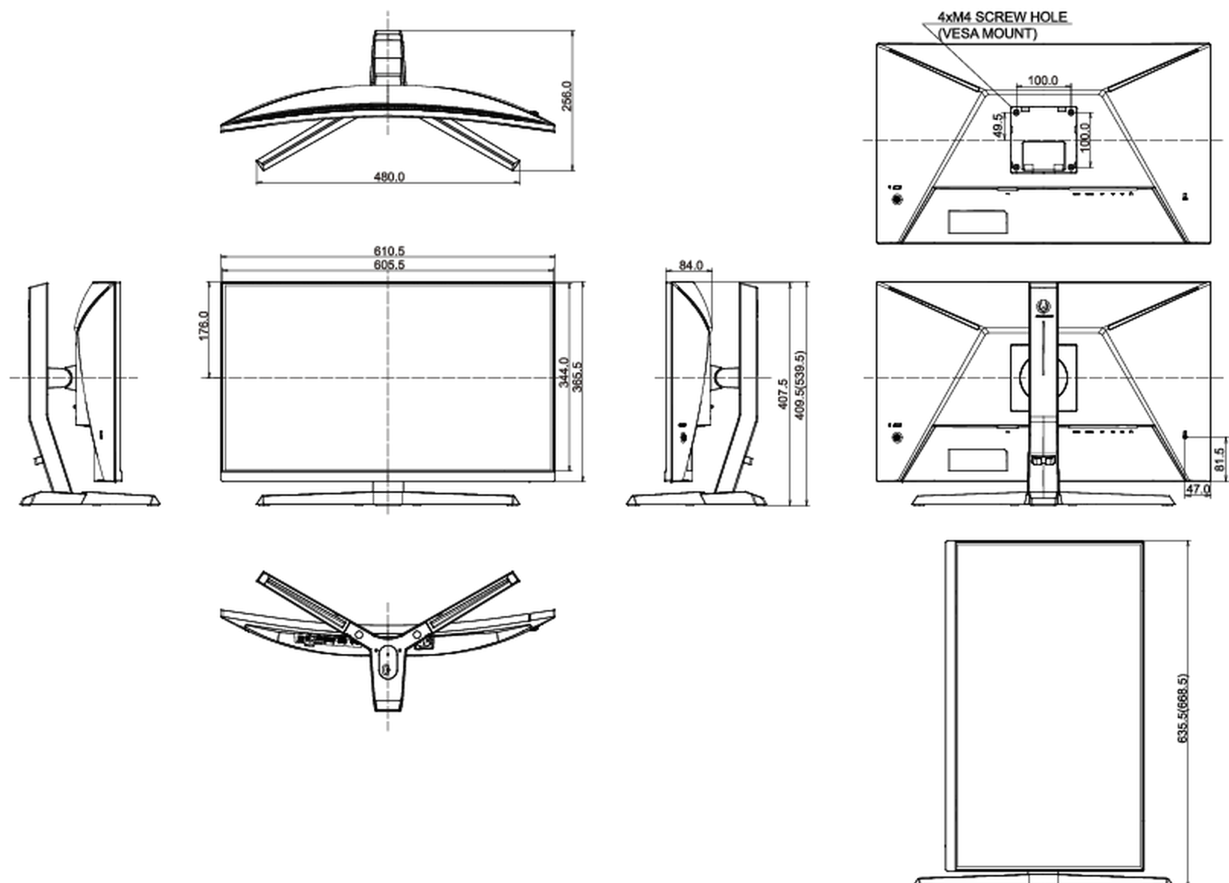

Kabelmanagement

ja

MTBF

50000 Stunden

05 ENTHALTENES ZUBEHÖR

Kabel

Netz, USB, HDMI

Sonstige

Leitfaden zur Inbetriebnahme, Sicherheits-Hinweise

06 STROMVERWALTUNG

Netzteil

intern

Stromversorgung

AC 100 - 240V, 50/60Hz

Leistungsaufnahme

28W typisch, 0.5W Standby, 0.3W ausgeschaltet

07 LEISTUNG

Vorschriften

CE, TÜV-Bauart, EAC, RoHS support, ErP, WEEE, REACH, UKCA

Energieeffizienzklasse (Regulation (EU) 2017/1369)

E

REACH SVHC

über 0.1% Blei enthalten

08 ABMESSUNGEN / GEWICHT

Produkt Abmessungen B x H x T

610.5 x 409.5 (539.5) x 256mm

Verpackung Abmessungen B x H x T

692 x 505 x 228mm

Gewicht (ohne Verpackung)

5.7kg

Gewicht (inkl Verpackung)

7.5kg

EAN code

4948570118878