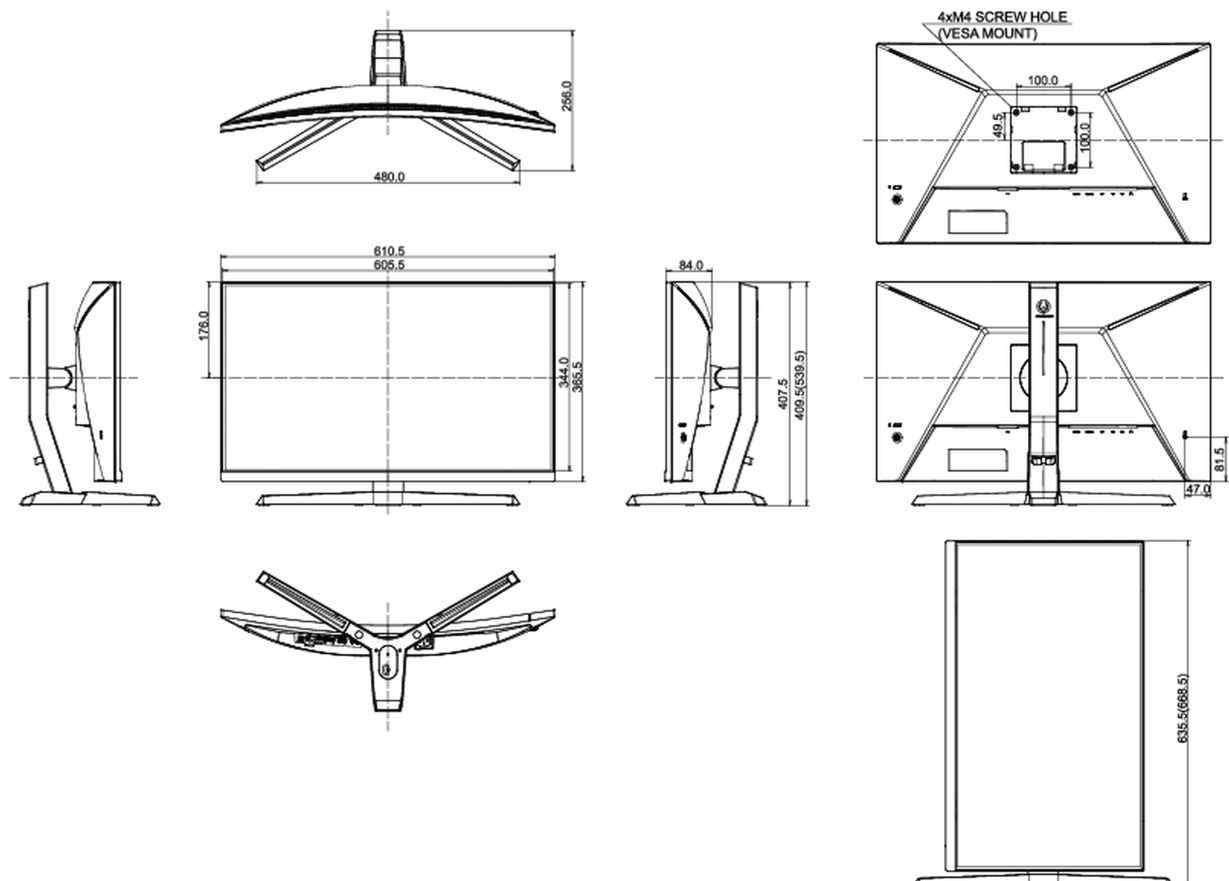

## 08 DIMENSIONS / POIDS

Dimensions produit L x H x P 610.5 x 409.5 (539.5) x 256mm

Dimensions de la boîte L x H x P 692 x 505 x 228mm

Poids (sans boîte) 5.7kg

Poids (avec boîte) 7.5kg

Code EAN 4948570118878