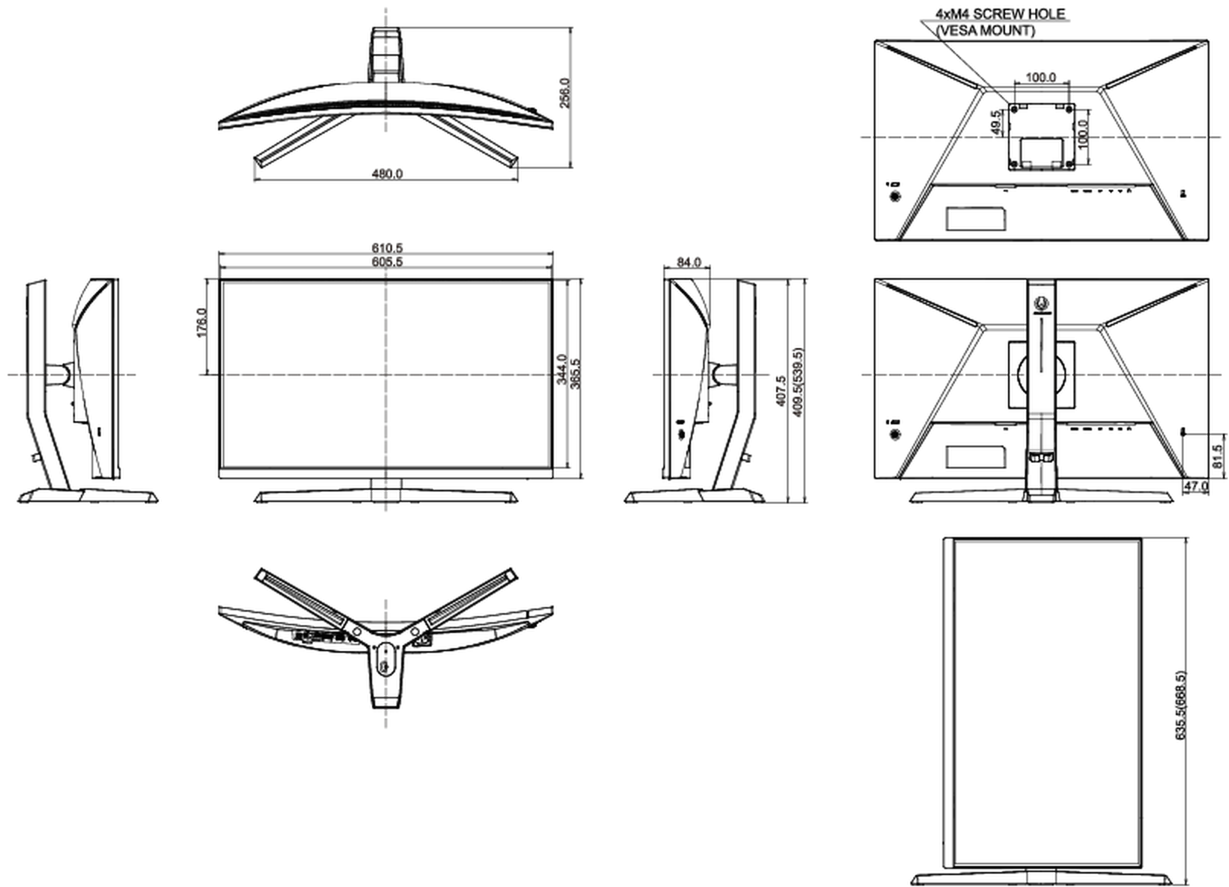

## 08 MÉRETEK / SÚLY

Termék méretei Sz x H x M	610.5 x 409.5 (539.5) x 256mm
Doboz méretei Sz x H x M	692 x 505 x 228mm
Súly (doboz nélkül)	5.7kg
Súly (dobozzal)	7.5kg
EAN kód	4948570118878

All trademarks and registered trademarks acknowledged. E & O E. Specification subject to change without notice. All LCD's comply with ISO-9241-307:2008 in connection with pixel defects.