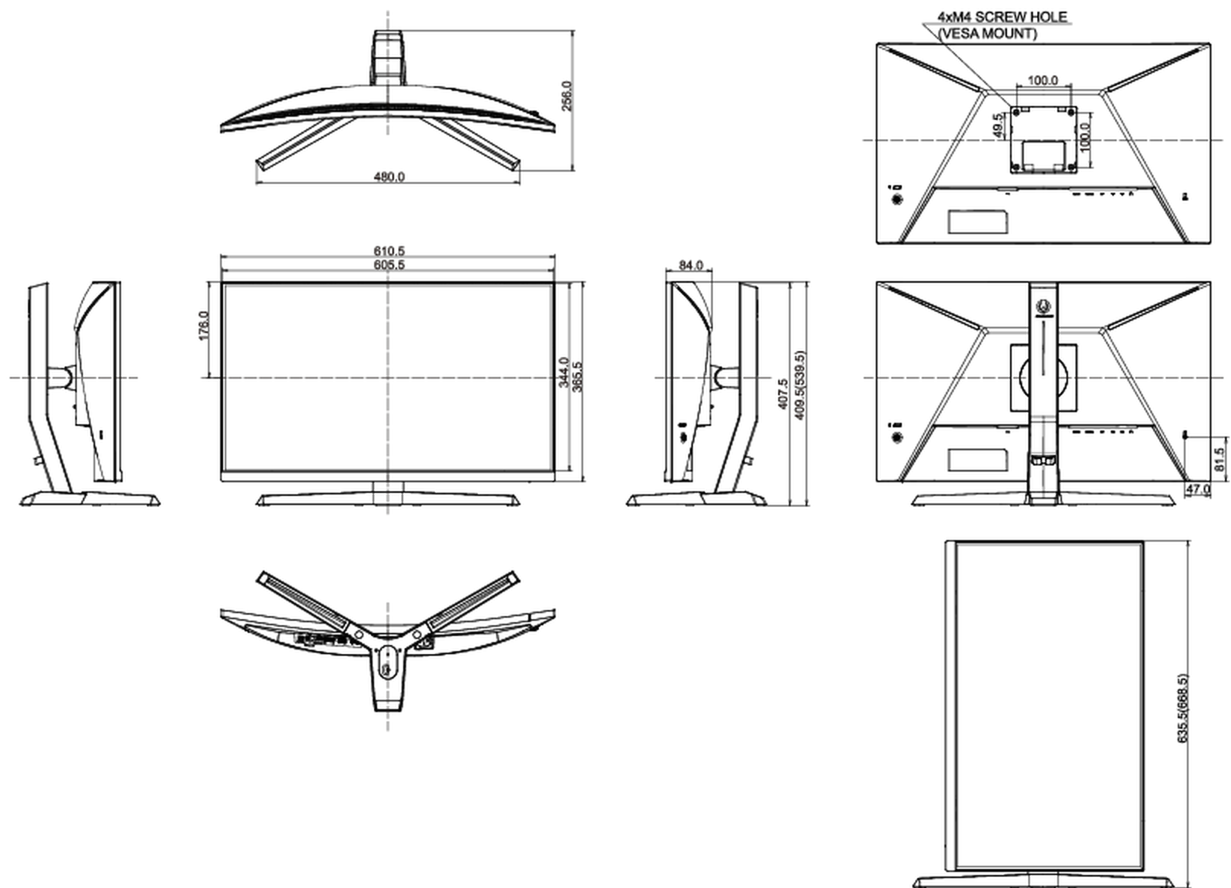

Wymiary produktu szer. x wys. x gł.	610.5 x 409.5 (539.5) x 256mm
Wymiary pudła szer. x wys. x gł.	692 x 505 x 228mm
Waga (bez pudła)	5.7kg
Waga (z pudłem)	7.5kg
Kod EAN	4948570118878

Wszystkie znaki towarowe zastrzeżone. Pomyłki i wprowadzanie zmian zastrzeżone. Specyfikacje produktów mogą ulec zmianie bez wcześniejszego zawiadomienia. Wszystkie monitory LCD iiyama są zgodne z normą ISO-9241-307:2008 określającą liczbę i rodzaj defektów matrycy.