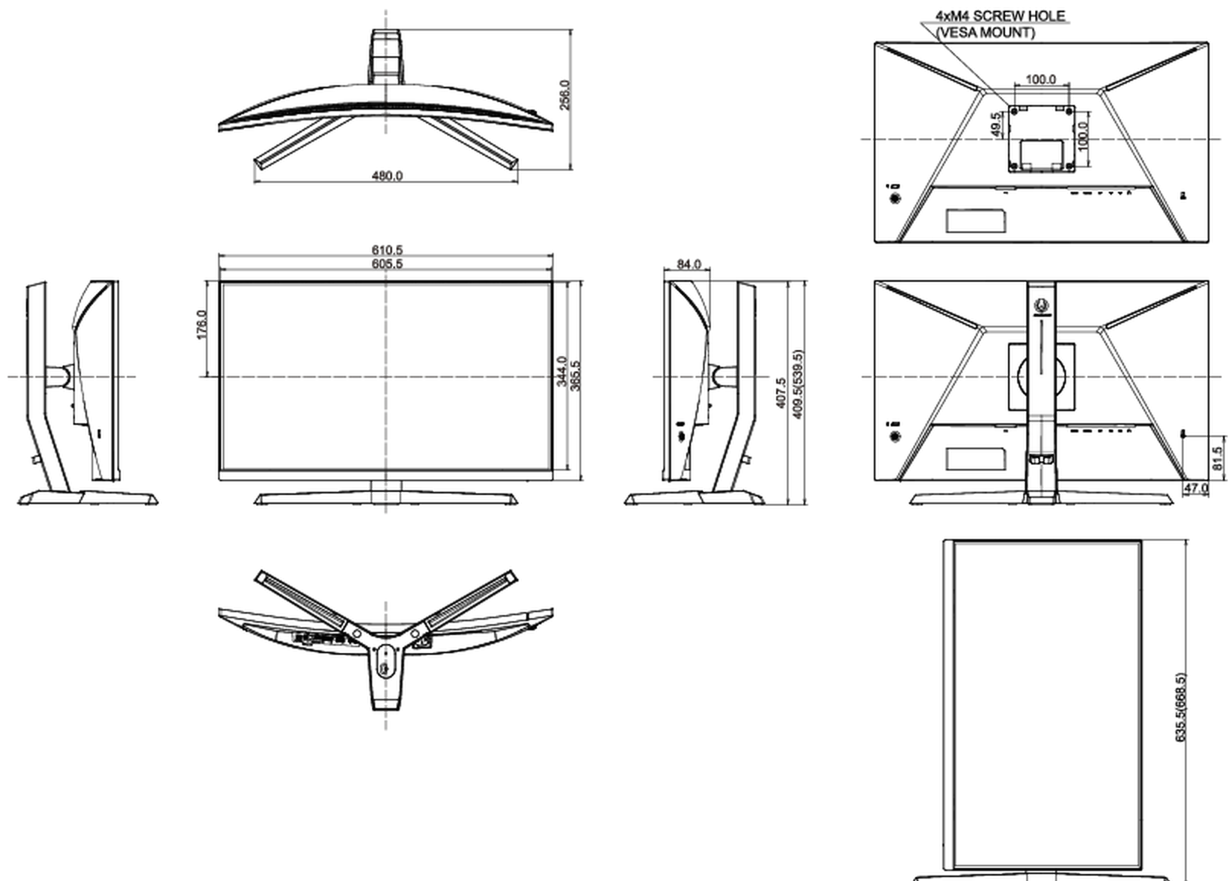

Креплены для кабелей

да

MTBF

50000 часов

05 6.АКСЕССУАРЫ

Кабели

Питание, USB, HDMI

Прочее

Краткое руководство по началу работы, Руководство по безопасности

06 POWER-MANAGEMENT

Блок питания

внутренний

Питание

AC 100 - 240V, 50/60Гц

Потребляемая мощность

28W стандарт, 0.5W ожидание, 0.3W отключено

07 СТАНДАРТЫ

Сертификаты

CE, TÜV-Bauart, EAC, RoHS support, ErP, WEEE, REACH, UKCA

Класс энергоэффективности

A

REACH SVHC

свинца, превышает 0.1%

08 РАЗМЕР / ВЕС

Размер продукта Ш x В x Г

610.5 x 409.5 (539.5) x 256мм

Размер коробки Ш x В x Г

692 x 505 x 228мм

Вес (без упаковки)

5.7кг

Вес (с упаковкой)

7.5кг

EAN код

4948570118878