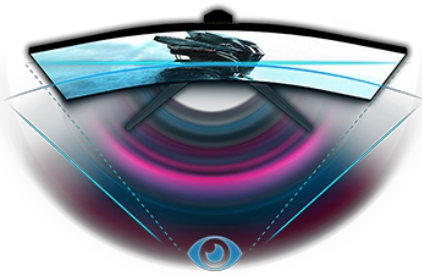

Immerse yourself in the game with the curved G2766HSU with FreeSync Premium

The 1500R curved VA panel with 165Hz refresh rate, 1ms MPRT and 1920x1080 resolution allows an immersive viewing experience with excellent image quality.

You can also customize the screen settings using the predefined and custom gaming modes. The Black Tuner function gives you total control over the dark scenes ensuring that the details are always clearly visible.

Szintén elérhető állítható magasságú állvánnyal : [G-Master GB2766HSU-B1](#)

HAJLÍTOTT DESIGN 1500R

Az emberi látómező által inspirált képernyő 1500R görbülete valósághű és kényelmes nézői élményt garantál, lehetővé téve, hogy valóban elmerülhessen a játékban.