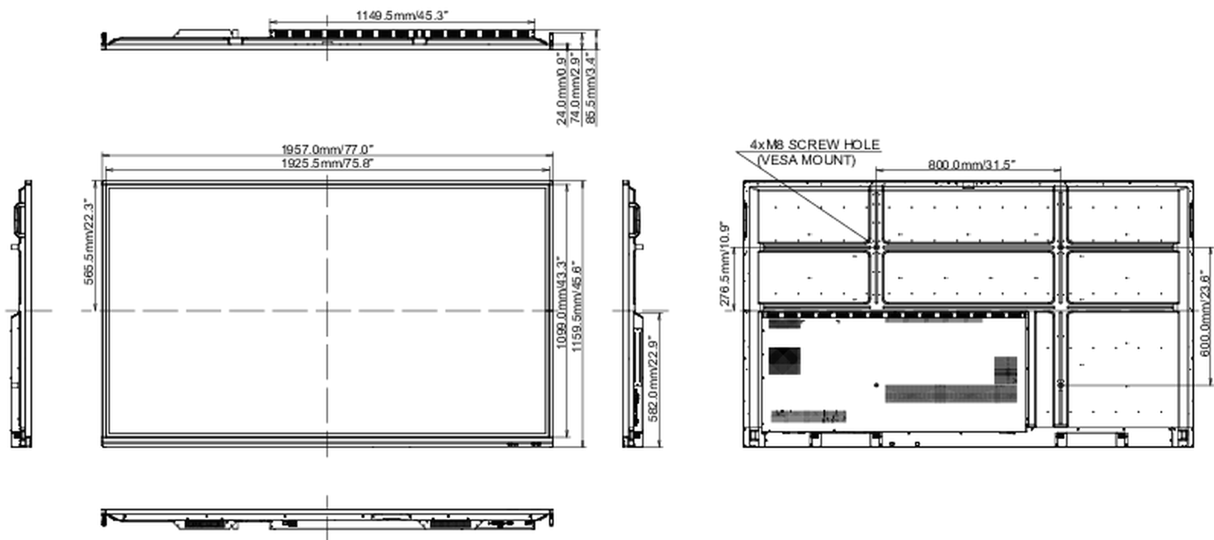

Unidad de fuente de alimentación

interno

Fuente de alimentación

AC AC - 100V, 240/V, 50Hz

Gestión de energía

390W typical, Modo en espera 0.5W, Modo apagado 0.5W

09 SOSTENIBILIDAD

Certificados

CB, CE, TÜV-Bauart, EAC, RoHS support, ErP, WEEE, REACH (RoHS, PFOS, PFC)

REACH SVHC

por encima de 0.1% de plomo

10 DIMENSIONES / PESO

Producto dimensiones W x H x D

1957 x 1159 x 86mm

Dimensiones de la caja (ancho x alto x fondo)

2123 x 280 x 1345mm

Peso (sin caja)

64.4kg

Peso (con caja)

91kg

Código EAN

4948570119011

All trademarks and registered trademarks acknowledged. E & O E. Specification subject to change without notice. All LCD's comply with ISO-9241-307:2008 in connection with pixel defects.

© IYAMA CORPORATION. ALL RIGHTS RESERVED