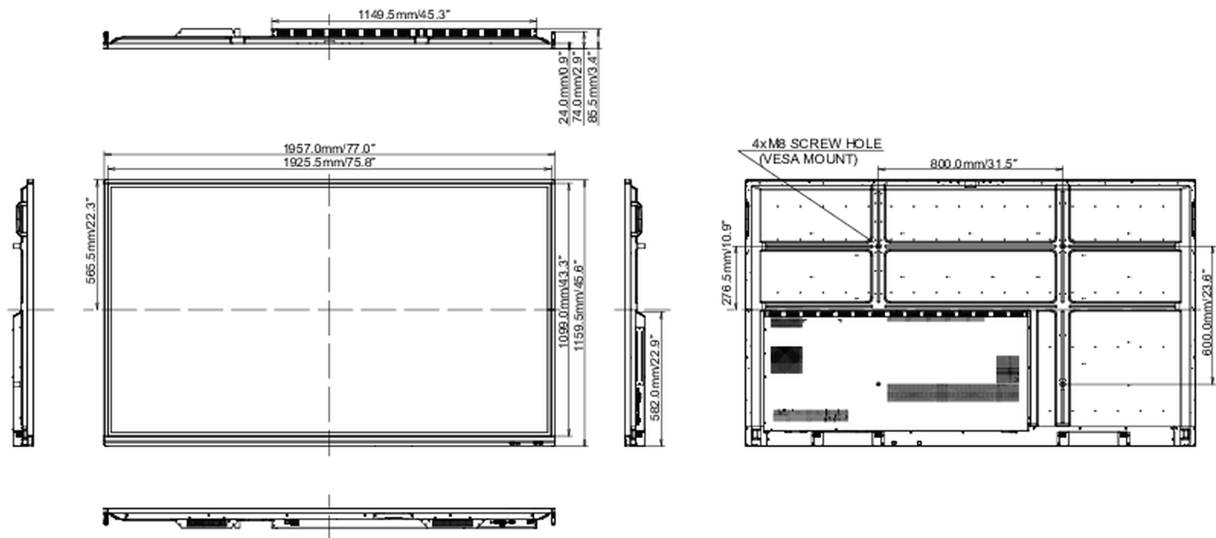

Energiafogyasztás

390W jellemző, 0.5W készenlét, 0.5W kikapcsolva

Áramfogyasztás

0.5W készenlét

09 FENNTARTHATÓSÁG

Előírások

CB, CE, TÜV-Bauart, EAC, RoHS támogatás, ErP, WEEE, HATÓTÁVOLSÁG (RoHS, PFOS, PFC)

REACH SVHC

0,1% felett: Vezet

10 MÉRETEK / SÚLY

Termék méretei Sz x H x M

1957 x 1159 x 86mm

Doboz méretei Sz x H x M

2123 x 280 x 1345mm

Súly (doboz nélkül)

64.4kg

Súly (dobozzal)

91kg

EAN kód

4948570119011

All trademarks and registered trademarks acknowledged. E & O E. Specification subject to change without notice. All LCD's comply with ISO-9241-307:2008 in connection with pixel defects.

© IIYAMA CORPORATION. ALL RIGHTS RESERVED