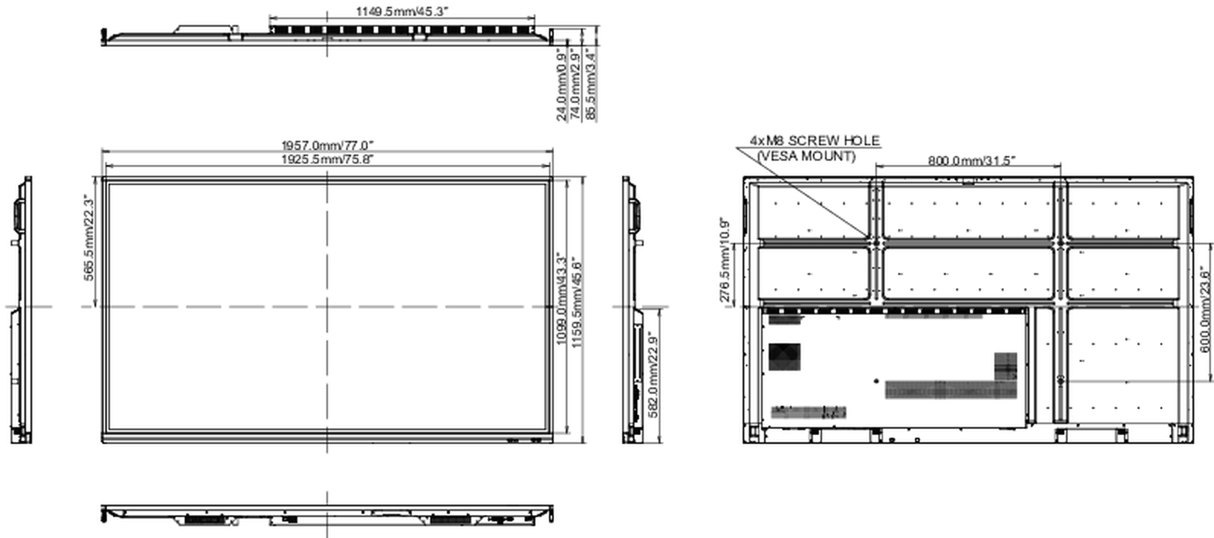

## 10 ÖLÇÜLER / AĞIRLIK

Ürün boyutları G x Y x D	1957 x 1159 x 86mm
Kutu boyutları G x Y x D	2123 x 280 x 1345mm
Ağırlık (kutu hariç)	64.4kg
Ağırlık (kutu ile birlikte)	91kg
EAN kodu	4948570119011

All trademarks and registered trademarks acknowledged. E & O E. Specification subject to change without notice. All LCD's comply with ISO-9241-307:2008 in connection with pixel defects.