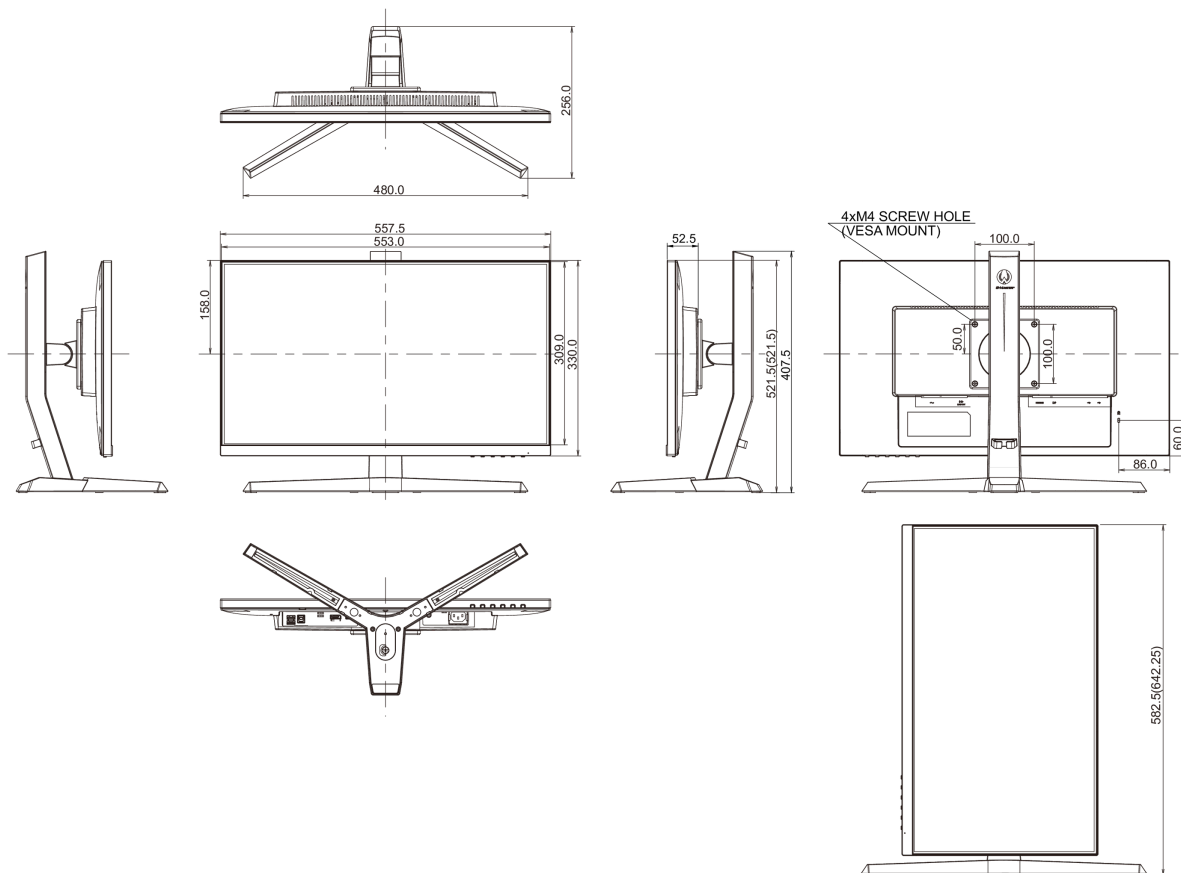

04 MECHANICKÉ ČÁSTI

Úpravy polohy	výška, pivot (rotace), náklon
Výškově nastavitelné	130mm
Otočný (Pivot)	90°
Úhel náklonu	18° nahoru; 3° dolů
VESA	100 x 100mm
Systém správy kabelů	ano

05 ZAHRNUTÉ PŘÍSLUŠENSTVÍ

07 UDRŽITELNOST

Předpisy	CE, TÜV-Bauart, EAC, PSE, RoHS support, ErP, WEEE, VCCI, REACH, UKCA
Energetická třída (Regulation (EU) 2017/1369)	F
REACH SVHC	nad 0.1% olova

08 ROZMĚRY / HMOTNOST

Rozměry výrobku Š x V x D	557.5 x 391.5 (521.5) x 256mm
Rozměry balení Š x V x D	711 x 420 x 214mm
Váha (bez balení)	4.6kg
Váha (s balením)	6.7kg
EAN code	4948570117796