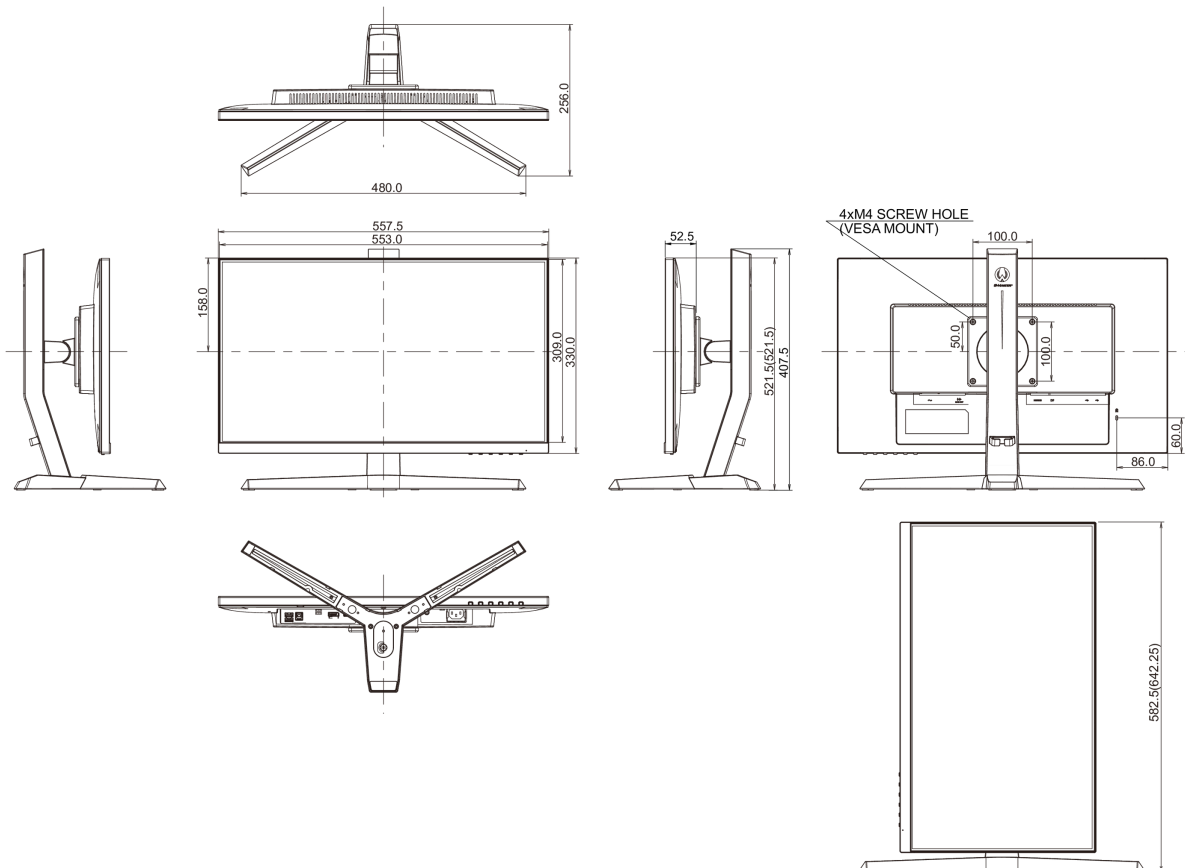

01 DISPLAY EIGENSCHAFTEN

Bilddiagonale	24.5", 62.2cm
Panel-Technologie	IPS, matte Oberfläche
Physikalische Auflösung	1920 x 1080 @240Hz (2.1 megapixel Full HD)
Bildformat	16:9
Helligkeit	400 cd/m ²
Kontrastverhältnis	1000:1
Erweitertes Kontrast Verhältnis	80M:1
Reaktionszeit (MPRT)	0.4ms
Blickwinkel	horizontal/vertikal: 178°/178°, rechts/links: 89°/89°, nach oben/unten: 89°/89°
Farbunterstützung	16.7mln 8bit
Horizontalfrequenz	31 - 292kHz
Arbeitsfläche H x B	543.7 x 302.6mm, 21.4 x 11.9"
Pixelabstand	0.283mm
Farbe	matt, schwarz

04 MECHANISCH

Verstellmöglichkeiten	Höhe, Pivot (Rotation), Tilt
Höhenverstellbar	130mm
Rotierbar (Pivotfunktion)	90°
Neigungswinkel	18° nach oben; 3° nach unten
VESA Halterung	100 x 100mm
Kabelmanagement	ja

Produkt Abmessungen B x H x T	557.5 x 391.5 (521.5) x 256mm
Verpackung Abmessungen B x H x T	711 x 420 x 214mm
Gewicht (ohne Verpackung)	4.6kg
Gewicht (inkl Verpackung)	6.7kg
EAN code	4948570117796

Alle Warenzeichen sind eingetragene Handelsmarken. Irrtum und Änderungen in den Spezifikationen vorbehalten. Alle LCD's erfüllen die ISO-9241-307:2008 Pixelfehlerklasse.