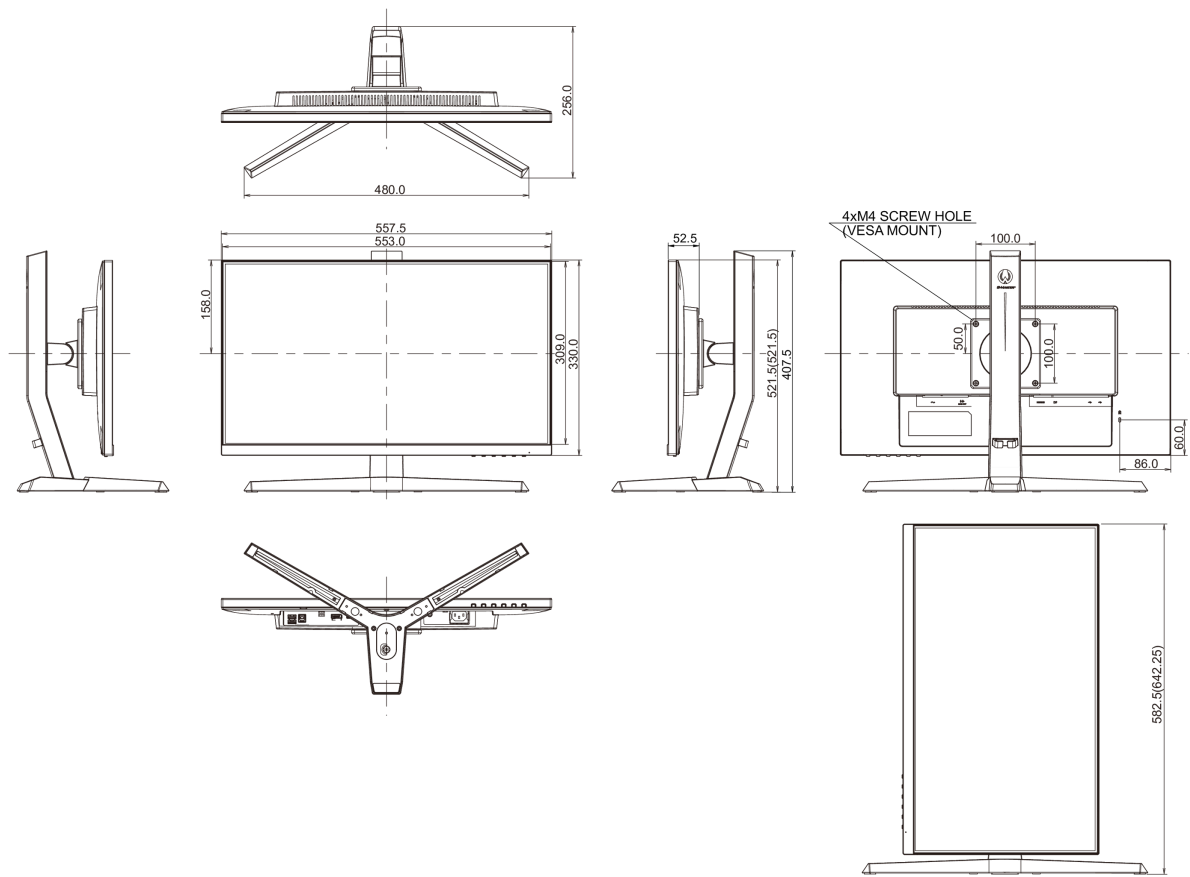

All trademarks and registered trademarks acknowledged. E & O E. Specification subject to change without notice. All LCD's comply with ISO-9241-307:2008 in connection with pixel defects.

© IYAMA CORPORATION. ALL RIGHTS RESERVED