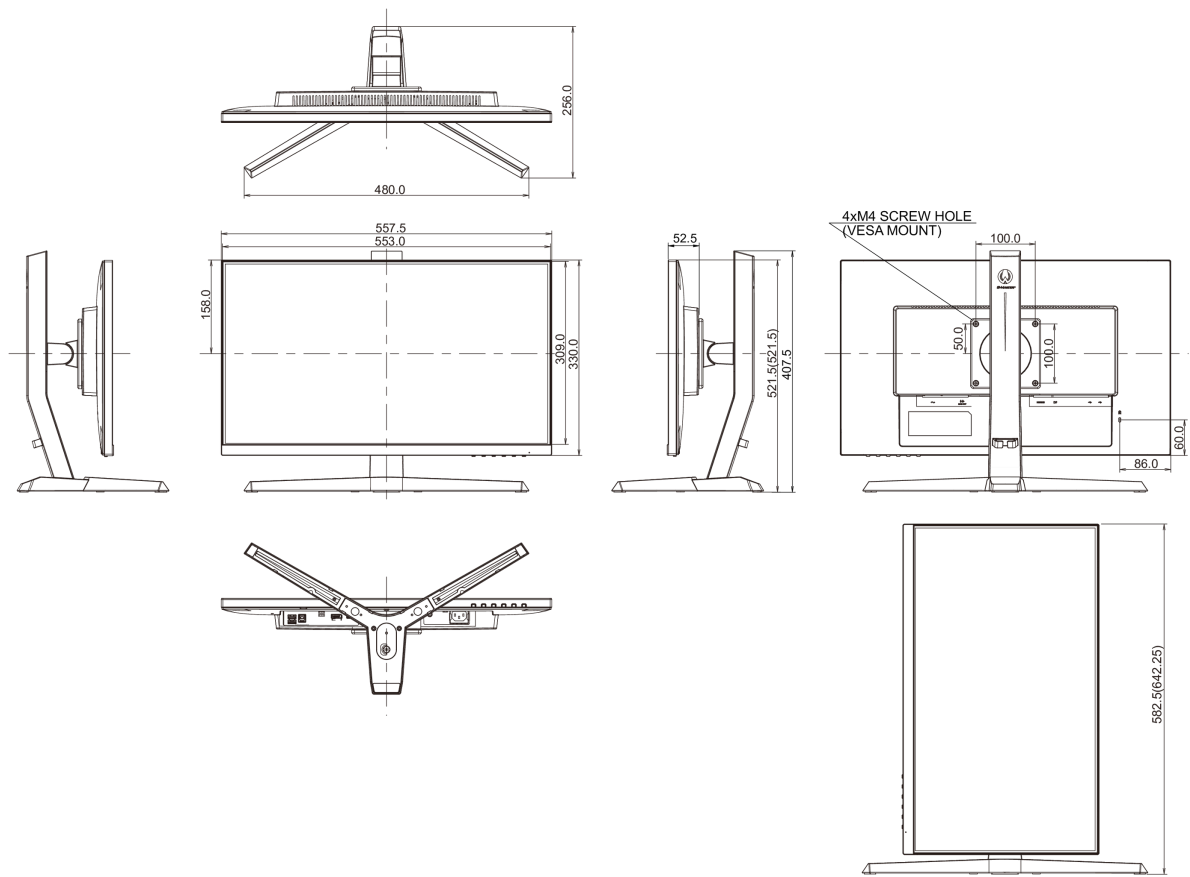

## 08 MÉRETEK / SÚLY

Termék méretei Sz x H x M	557.5 x 391.5 (521.5) x 256mm
Doboz méretei Sz x H x M	711 x 420 x 214mm
Súly (doboz nélkül)	4.6kg
Súly (dobozzal)	6.7kg
EAN kód	4948570117796

All trademarks and registered trademarks acknowledged. E & O E. Specification subject to change without notice. All LCD's comply with ISO-9241-307:2008 in connection with pixel defects.