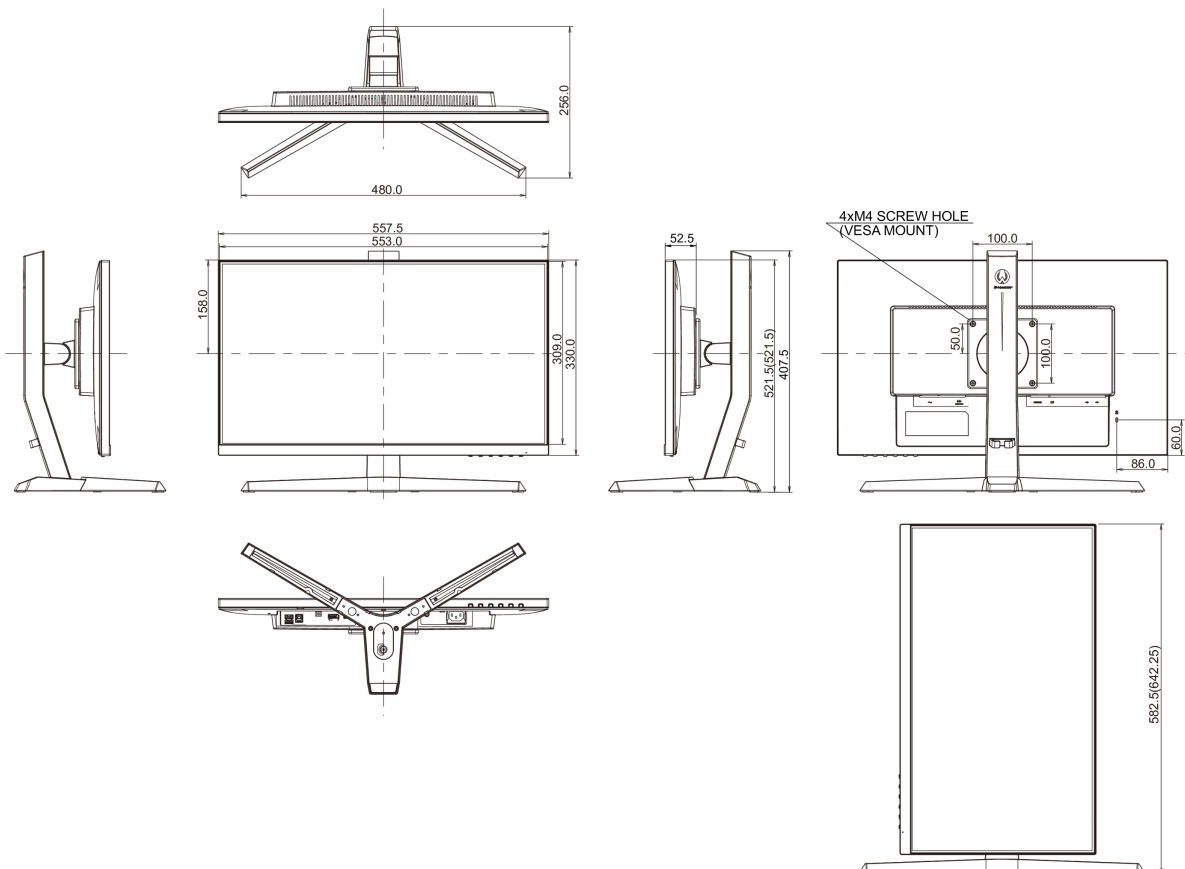

## 04 MECCANICA

Regolazione posizione display	altezza, pivot (rotazione), tilt
Regolazione altezza	130mm
Rotazione (funzione PIVOT)	90°
Angolo di inclinazione	18° alto; 3° giù
Montaggio VESA	100 x 100mm

## 08 DIMENSIONI / PESO

Prodotti dimensioni L x H x P

557.5 x 391.5 (521.5) x 256mm

Box dimensioni L x H x P

711 x 420 x 214mm

Peso (netto)

4.6kg

Peso (lordo)

6.7kg

EAN code

4948570117796

*Tutti i marchi e i marchi registrati citati. E & O E. Specifiche soggette a modifiche senza preavviso. Tutti i display LCD è conforme alla norma ISO-9241-307:2008 in connessione con difetti dei pixel.*