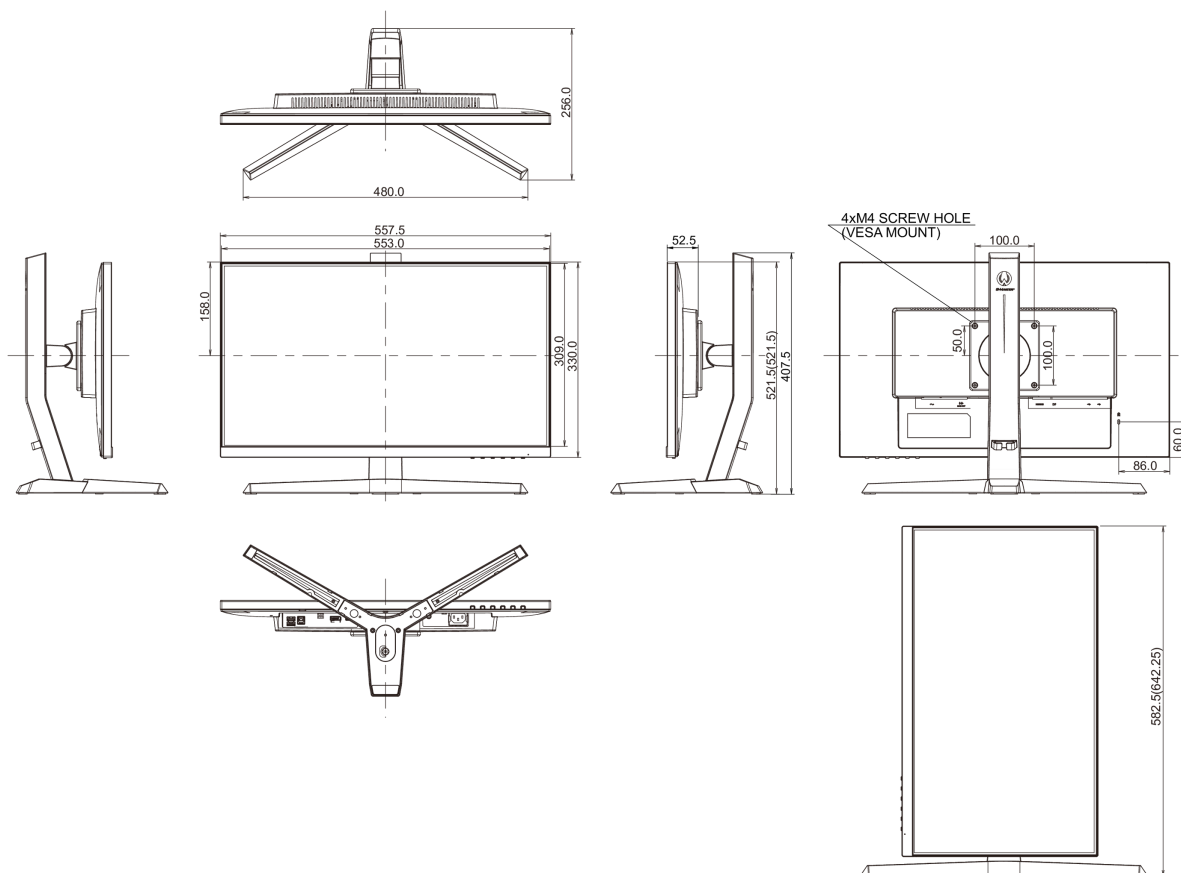

04 МЕХАНИЧЕСКИЕ ХАРАКТЕРИСТИКИ

Эргономика	высота, вращение экрана, наклон
Настройка высоты (HAS)	130мм
Вращение экрана (PIVOT)	90°
Угол наклона экрана	18° вверх; 3° вниз
Крепление VESA	100 x 100mm
Крепления для кабелей	да

07 СТАНДАРТЫ

Сертификаты	CE, TÜV-Bauart, EAC, PSE, RoHS support, ErP, WEEE, VCCI, REACH, UKCA
REACH SVHC	свинца, превышает 0.1%

08 РАЗМЕР / ВЕС

Размер продукта Ш x В x Г	557.5 x 391.5 (521.5) x 256мм
Размер коробки Ш x В x Г	711 x 420 x 214мм
Вес (без упаковки)	4.6кг
Вес (с упаковкой)	6.7кг
EAN код	4948570117796